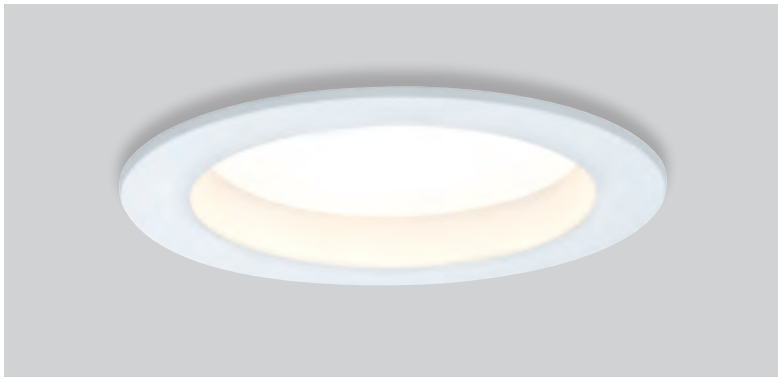

Plastic

White

incl. 3×4,5 W <A++-A

3×380 lm, 2.700 K

∠ 100°

230 V

EAN 4000870 039373

3937

15,59 13,64 12,99

Chrome matt

incl. 3×4,5 W <A++-A

3×380 lm, 2.700 K

∠ 100°

230 V

EAN 4000870 039380

3938

15,59 13,64 12,99