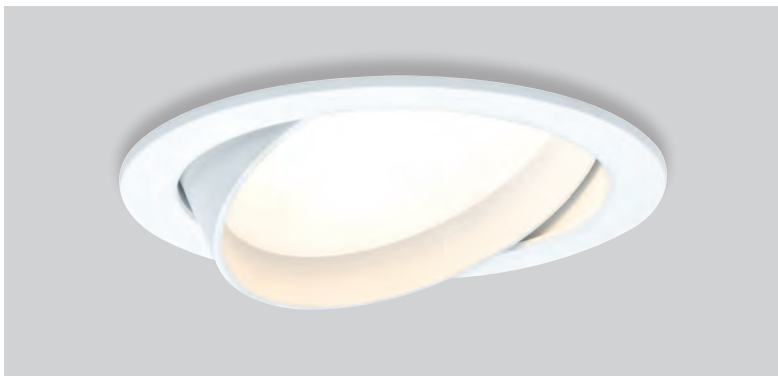

Plastic

White

incl. 3×4,5 W <A++-A

3×380 lm, 2.700 K

∠ 100°

230 V

EAN 4000870 039397

3939

17,99 15,74 14,99

Chrome matt

incl. 3×4,5 W <A++-A

3×380 lm, 2.700 K

∠ 100°

230 V

EAN 4000870 039403

3940

17,99 15,74 14,99