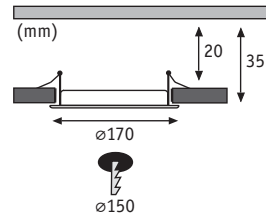

Plastic

White

incl. 1×12 W <A++-A

1.225 lm, 3.000 K

∠ 110°

230 V

EAN 4000870 039762

3976

11,99 10,49 9,99

Chrome matt

incl. 1×12 W <A++-A

1.225 lm, 3.000 K

∠ 110°

230 V

EAN 4000870 039779

3977

11,99 10,49 9,99

Plastic

White

incl. 1×12 W <A++-A

1.060 lm, 3.000 K

∠ 110°

230 V

EAN 4000870 039786

3978

11,99 10,49 9,99

Chrome matt

incl. 1×12 W <A++-A

1.060 lm, 3.000 K

∠ 110°

230 V

EAN 4000870 039793

3979

11,99 10,49 9,99