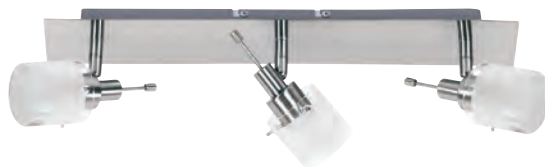

max. 3x10W, GU10

◀ A++-E

230 V

⌀120 ⇄340 ⚡70 mm

EAN 4000870 039434

3943

16,79 14,69 13,99