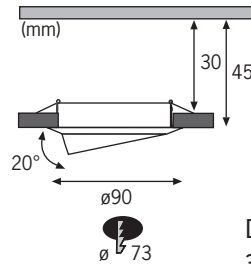

☞ Brushed iron

incl. 3×4,9 W, A⁺⁺ < A⁺⁺-A
3×465 lm, 3.000 K
✕ 105°
230 V
EAN 4000870 039694
3969
23,99 20,99 19,99

☒ Metal

Dimmable
3x click
25% | 50% | 100%

☞ White

incl. 3×4,8 W, A⁺⁺ < A⁺⁺-A
3×475 lm, 3.000 K
✕ 105°
230 V
EAN 4000870 039755
3975
29,99 26,24 24,99