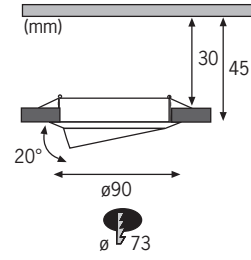

☒ Metal

☞ Matt white

incl. 3×4,9 W, A⁺⁺ < A⁺⁺-A
3×465 lm, 3.000 K
✕ 105°
230 V
EAN 4000870 039687
3968
23,99 20,99 19,99