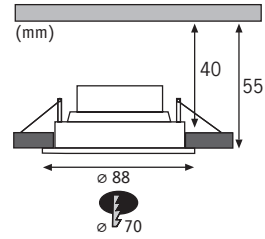

Plastic

White

incl. 3×4,5 W <A++-A

3×380 lm, 2.700 K

∠ 100°

230 V

EAN 4000870 039373

3937

15,59 13,64 12,99

Chrome matt

incl. 3×4,5 W <A++-A

3×380 lm, 2.700 K

∠ 100°

230 V

EAN 4000870 039380

3938

15,59 13,64 12,99