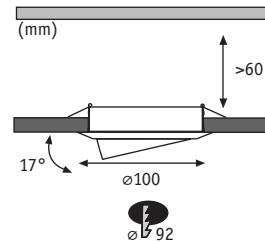

Downlights 12V / GU5,3

Metal