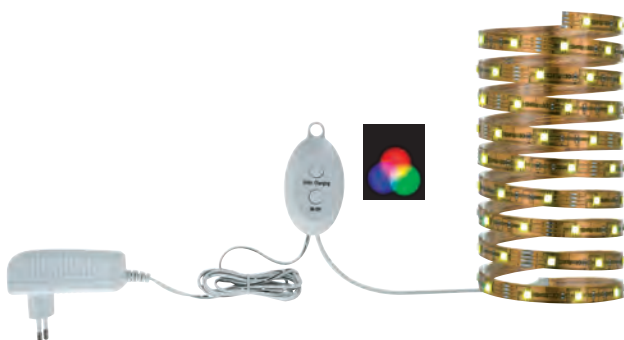

incl. 1×21,6 W A++-A
306 lm
230/12 V, incl. ⊖ 24 VA
 $\updownarrow$ 2,5 mm $\curvearrowright$ 12 mm $\leftrightarrow$ 3 m
EAN 4000870 035603
3560 ⊕ 16,79 14,69 13,99
 🔌 Copper 🔌 Copper