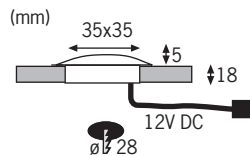

Downlights 12V / GU5,3

GU5,3  $\square$  =15

Metal

Brushed iron

**max. 1x50W, GU5,3**  $\triangleleft$  A<sup>++</sup>-E  
 12V  
 EAN 4000870 036051  
**3605**  
 4,19 3,66 3,49

☒ Metal

☞ Brushed iron

**incl. 5x0,5 W** < A++-A