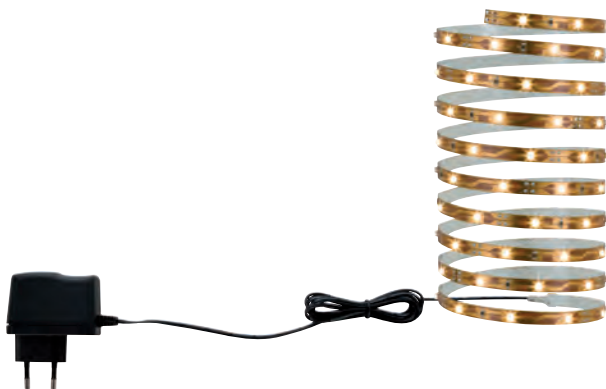

incl. 1×7,2 W A++-A
516 lm, 3.000 K
230/12 V, incl. ⊖ 8,5 VA
 $\updownarrow$ 2,5 mm $\curvearrowright$ 10 mm $\leftrightarrow$ 3 m
EAN 4000870 035597
3559 ⊕ 11,99 10,49 9,99
 🔌 Copper 🔌 Copper

incl. 1×7,2 W A++-A
530 lm, 6.500 K
230/12 V, incl. ⊖ 8,5 VA
 $\updownarrow$ 2,5 mm $\curvearrowright$ 10 mm $\leftrightarrow$ 3 m
EAN 4000870 035580
3558 ⊕ 11,99 10,49 9,99
 🔌 Copper 🔌 Copper