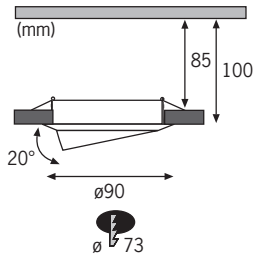

☒ Metal

☒ White

incl. 1×3 W, GU10, A++ A+-E
230 lm, 3.000 K
∠ 110°, 230 V
EAN 4000870 039540
3954
5,39 4,71 4,49

☒ Brushed iron

incl. 1×3 W, GU10, A++ A+-E
230 lm, 3.000 K
∠ 110°, 230 V
EAN 4000870 039564
3956
5,39 4,71 4,49

☒ Brushed brass

incl. 1×3 W, GU10, A++ A+-E
230 lm, 3.000 K
∠ 110°, 230 V
EAN 4000870 039557
3955
5,39 4,71 4,49

incl. 3×3 W, GU10, A++ A+-E
3×230 lm, 3.000 K
∠ 110°, 230 V
EAN 4000870 039519
3951
13,19 11,54 10,99

incl. 3×3 W, GU10, A++ A+-E
3×230 lm, 3.000 K
∠ 110°, 230 V
EAN 4000870 039533
3953
13,19 11,54 10,99

incl. 3×3 W, GU10, A++ A+-E
3×230 lm, 3.000 K
∠ 110°, 230 V
EAN 4000870 039526
3952
14,99 13,11 12,49