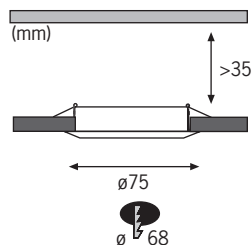

☒ Metal

☒ White

incl. 3×3 W A++-A
3×250 lm, 3.000 K
✎ 100°, 230 V
EAN 4000870 038949
3894
27,59 24,14 22,99

☒ Chrome matt

incl. 3×3 W A++-A
3×250 lm, 3.000 K
✎ 100°, 230 V
EAN 4000870 038956
3895
27,59 24,14 22,99