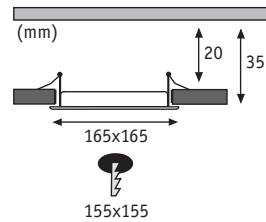

Plastic

White

incl. 1×12 W <A++-A

1.225 lm, 3.000 K

∠ 110°

230 V

EAN 4000870 039762

3976

11,99 10,49 9,99

Chrome matt

incl. 1×12 W <A++-A

1.225 lm, 3.000 K

∠ 110°

230 V

EAN 4000870 039779

3977

11,99 10,49 9,99

Plastic

White

incl. 1×12 W <A++-A

1.060 lm, 3.000 K

∠ 110°

230 V

EAN 4000870 039786

3978

11,99 10,49 9,99

Chrome matt

incl. 1×12 W <A++-A

1.060 lm, 3.000 K

∠ 110°

230 V

EAN 4000870 039793

3979

11,99 10,49 9,99