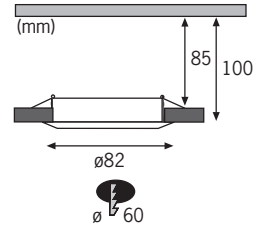

☒ Metal

☒ White

incl. 1×3 W, GU10, A++ A+-E
230 lm, 3.000 K
∠ 110°, 230 V
EAN 4000870 039540
3954
5,39 4,71 4,49

☒ Brushed iron

incl. 1×3 W, GU10, A++ A+-E
230 lm, 3.000 K
∠ 110°, 230 V
EAN 4000870 039564
3956
5,39 4,71 4,49

☒ Brushed brass

incl. 1×3 W, GU10, A++ A+-E
230 lm, 3.000 K
∠ 110°, 230 V
EAN 4000870 039557
3955
5,39 4,71 4,49

incl. 3×3 W, GU10, A++ A+-E
3×230 lm, 3.000 K
∠ 110°, 230 V
EAN 4000870 039519
3951
13,19 11,54 10,99

incl. 3×3 W, GU10, A++ A+-E
3×230 lm, 3.000 K
∠ 110°, 230 V
EAN 4000870 039533
3953
13,19 11,54 10,99

incl. 3×3 W, GU10, A++ A+-E
3×230 lm, 3.000 K
∠ 110°, 230 V
EAN 4000870 039526
3952
14,99 13,11 12,49

☒ Metal

☒ White

incl. 1×3 W, GU10, A++ A+-E
230 lm, 3.000 K
∠ 110°, 230 V
EAN 4000870 039601
3960
5,99 5,24 4,99

☒ Brushed iron

incl. 1×3 W, GU10, A++ A+-E
230 lm, 3.000 K
∠ 110°, 230 V
EAN 4000870 039625
3962
5,99 5,24 4,99

☒ Brushed brass

incl. 1×3 W, GU10, A++ A+-E
230 lm, 3.000 K
∠ 110°, 230 V
EAN 4000870 039618
3961
5,99 5,24 4,99

incl. 3×3 W, GU10, A++ A+-E
3×230 lm, 3.000 K
∠ 110°, 230 V
EAN 4000870 039571
3957
14,39 12,59 11,99

incl. 3×3 W, GU10, A++ A+-E
3×230 lm, 3.000 K
∠ 110°, 230 V
EAN 4000870 039595
3959
14,39 12,59 11,99

incl. 3×3 W, GU10, A++ A+-E
3×230 lm, 3.000 K
∠ 110°, 230 V
EAN 4000870 039588
3958
17,99 15,74 14,99