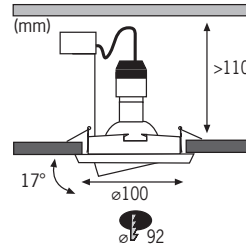

Metal

max. 1x50W, GU10 $\triangleleft$ A⁺⁺-E
230V
EAN 4000870 036037
3603
4,19 3,66 3,49

max. 1x50W, GU10 $\triangleleft$ A⁺⁺-E
230V
EAN 4000870 036013
3601
4,79 4,19 3,99

max. 1x50W, GU10 $\triangleleft$ A⁺⁺-E
230V
EAN 4000870 036006
3600
4,79 4,19 3,99

Downlights 12V / GU5,3

Metal

max. 1x50W, GU5,3 $\triangleleft$ A⁺⁺-E
12V
EAN 4000870 036051
3605
4,19 3,66 3,49