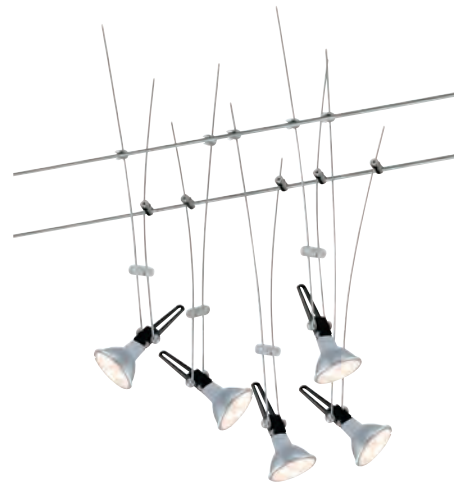

incl. 5x4 W, GU5,3, A++ A++-E

5x230 lm, 2.700 K
230/12 V, incl. 80 VA
160 mm 2,5 mm² ⇔ 10 m
EAN 4000870 036488

3648

71,39 62,46 59,49