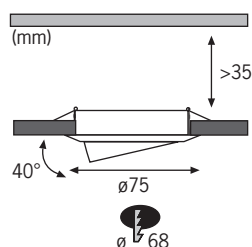

☒ Metal

☒ White

incl. 3×3 W A++-A
3×250 lm, 3.000 K
✎ 100°, 230 V
EAN 4000870 038925
3892
31,79 27,81 26,49

☒ Brushed iron

incl. 3×3 W A++-A
3×250 lm, 3.000 K
✎ 100°, 230 V
EAN 4000870 038932
3893
31,79 27,81 26,49