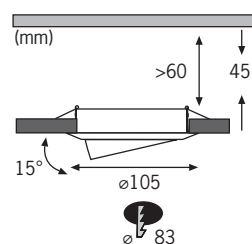

☒ Metal

☒ Brushed iron

incl. 3×0,8 W A++-A
6.500 - 8.000 K
230 V
EAN 4000870 037867
3786
23,99 20,99 19,99