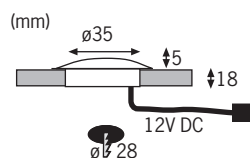

☒ Metal

☞ Brushed iron

incl. 5x0,5 W < A++-A

6.500 K

230/12 V, incl. ⚡ 3,6 VA

EAN 4000870 032916

3291

20,99 18,36 17,49