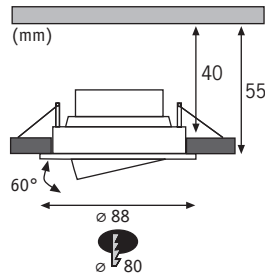

Plastic

White

incl. 3×4,5 W <A++-A

3×380 lm, 2.700 K

∠ 100°

230 V

EAN 4000870 039397

3939

17,99 15,74 14,99

Chrome matt

incl. 3×4,5 W <A++-A

3×380 lm, 2.700 K

∠ 100°

230 V

EAN 4000870 039403

3940

17,99 15,74 14,99