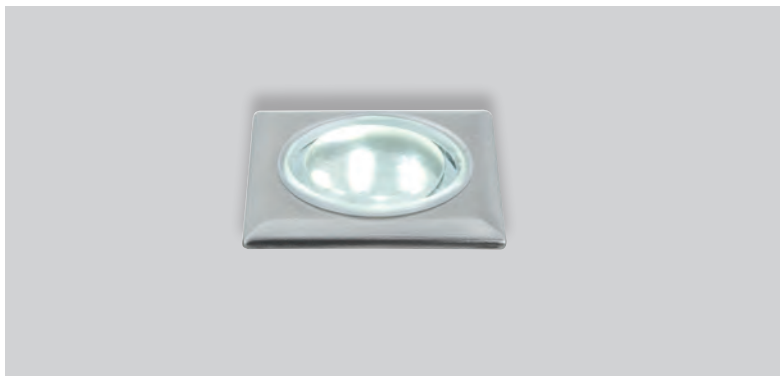

Downlights 12V / GU5,3

GU5,3  $\square$  =15

Metal

Brushed iron

**max. 1x50W, GU5,3**  $\triangleleft$  A<sup>++</sup>-E  
 12V  
 EAN 4000870 036051  
**3605**  
 4,19 3,66 3,49

☒ Metal

☞ Brushed iron

**incl. 5x0,5 W** < A++-A