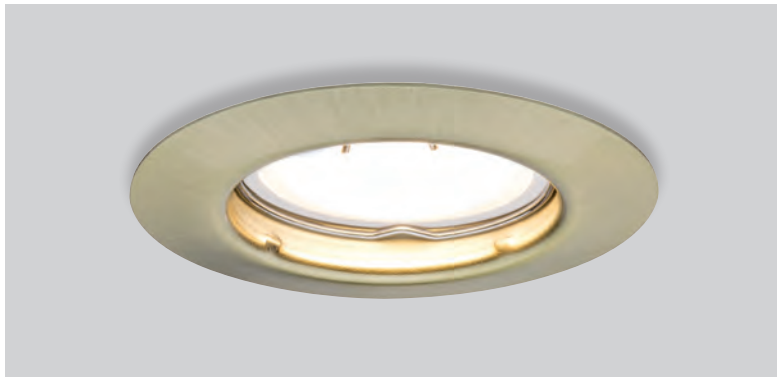

☒ Metal

☒ White

incl. 1×3 W, GU10, A++ A+-E
230 lm, 3.000 K
∠ 110°, 230 V
EAN 4000870 039540
3954
5,39 4,71 4,49

☒ Brushed iron

incl. 1×3 W, GU10, A++ A+-E
230 lm, 3.000 K
∠ 110°, 230 V
EAN 4000870 039564
3956
5,39 4,71 4,49

☒ Brushed brass

incl. 1×3 W, GU10, A++ A+-E
230 lm, 3.000 K
∠ 110°, 230 V
EAN 4000870 039557
3955
5,39 4,71 4,49

incl. 3×3 W, GU10, A++ A+-E
3×230 lm, 3.000 K
∠ 110°, 230 V
EAN 4000870 039519
3951
13,19 11,54 10,99

incl. 3×3 W, GU10, A++ A+-E
3×230 lm, 3.000 K
∠ 110°, 230 V
EAN 4000870 039533
3953
13,19 11,54 10,99

incl. 3×3 W, GU10, A++ A+-E
3×230 lm, 3.000 K
∠ 110°, 230 V
EAN 4000870 039526
3952
14,99 13,11 12,49

☒ Metal

☒ White

incl. 1×3 W, GU10, A++ A+-E
230 lm, 3.000 K
∠ 110°, 230 V
EAN 4000870 039601
3960
5,99 5,24 4,99

☒ Brushed iron

incl. 1×3 W, GU10, A++ A+-E
230 lm, 3.000 K
∠ 110°, 230 V
EAN 4000870 039625
3962
5,99 5,24 4,99

☒ Brushed brass

incl. 1×3 W, GU10, A++ A+-E
230 lm, 3.000 K
∠ 110°, 230 V
EAN 4000870 039618
3961
5,99 5,24 4,99

incl. 3×3 W, GU10, A++ A+-E
3×230 lm, 3.000 K
∠ 110°, 230 V
EAN 4000870 039571
3957
14,39 12,59 11,99

incl. 3×3 W, GU10, A++ A+-E
3×230 lm, 3.000 K
∠ 110°, 230 V
EAN 4000870 039595
3959
14,39 12,59 11,99

incl. 3×3 W, GU10, A++ A+-E
3×230 lm, 3.000 K
∠ 110°, 230 V
EAN 4000870 039588
3958
17,99 15,74 14,99