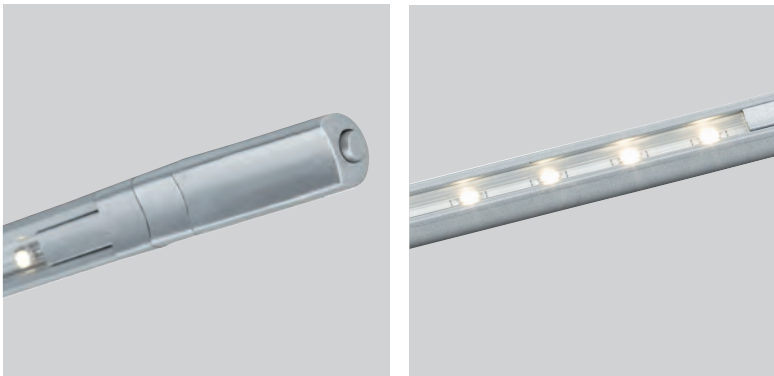

incl. 1×1,8 W

80 lm, 3.000 K

230/12 V, incl. $\pm$ 6 VA

∅ 20 ∅ 12 ↔ 400 ∇ 17 mm

EAN 4000870 033388

3338 13,79 12,06 11,49

Matt aluminium
 Aluminium/Plastic

A++-A