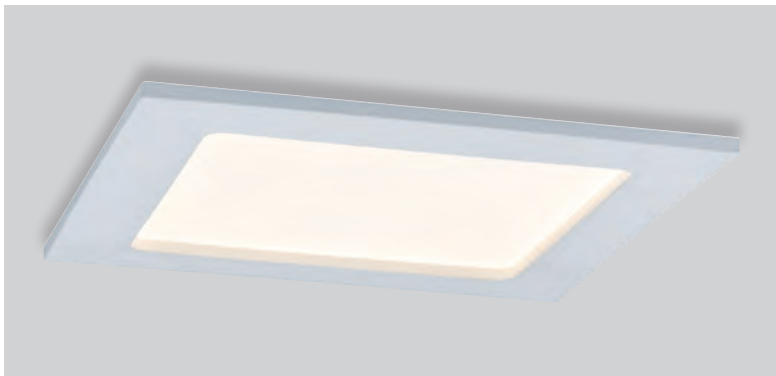

Plastic

White

incl. 1×12 W <A++-A

1.060 lm, 3.000 K

∠ 110°

230 V

EAN 4000870 039786

3978

11,99 10,49 9,99

Chrome matt

incl. 1×12 W <A++-A

1.060 lm, 3.000 K

∠ 110°

230 V

EAN 4000870 039793

3979

11,99 10,49 9,99