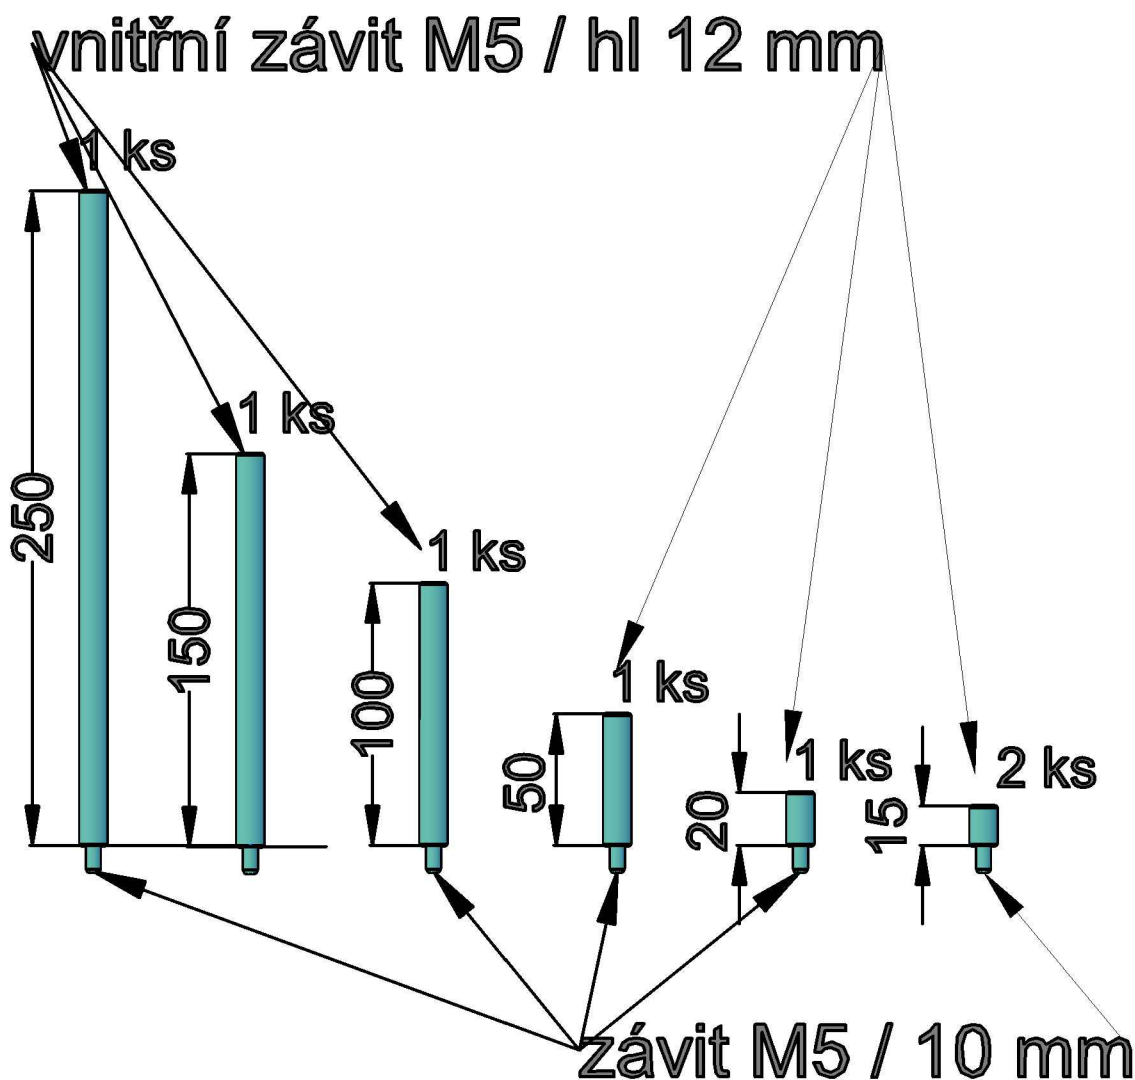

# PRODLUŽOVACÍ NÁSTAVEC D 10 mm

materiál nerez

1 ks

nástavec s drážkou

š drážky 4 mm/hl 12mm

2x červ 3mm