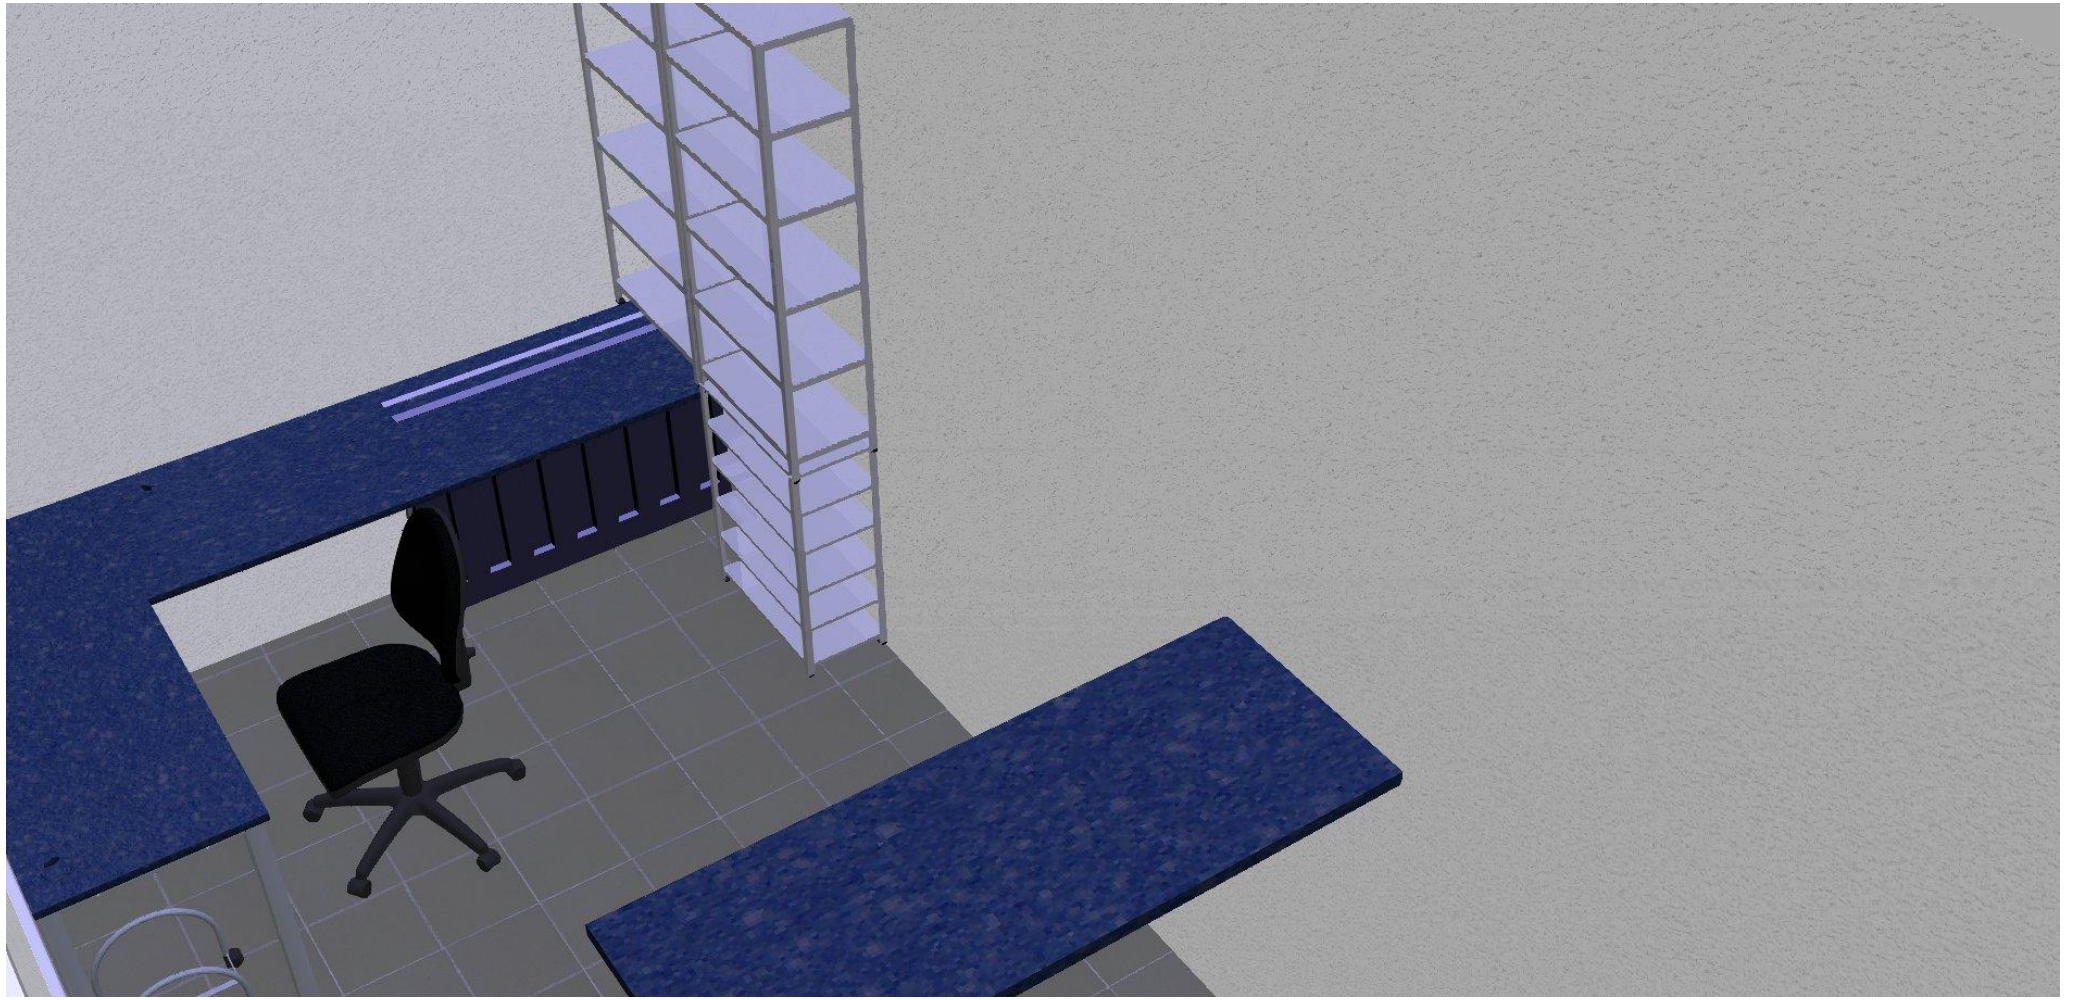

FJFI pan Svoboda

2ks Deska pracovní 1600/590/28mm ABS hrana 2mm dokola 2450, Kč bez DPH

1ks Deska pracovní 2690/590/28mm ABS hrana 2mm dokola 3100, Kč bez DPH

1ks Deska pracovní 2100/590/28mm ABS hrana 2mm dokola 2890, Kč bez DPH