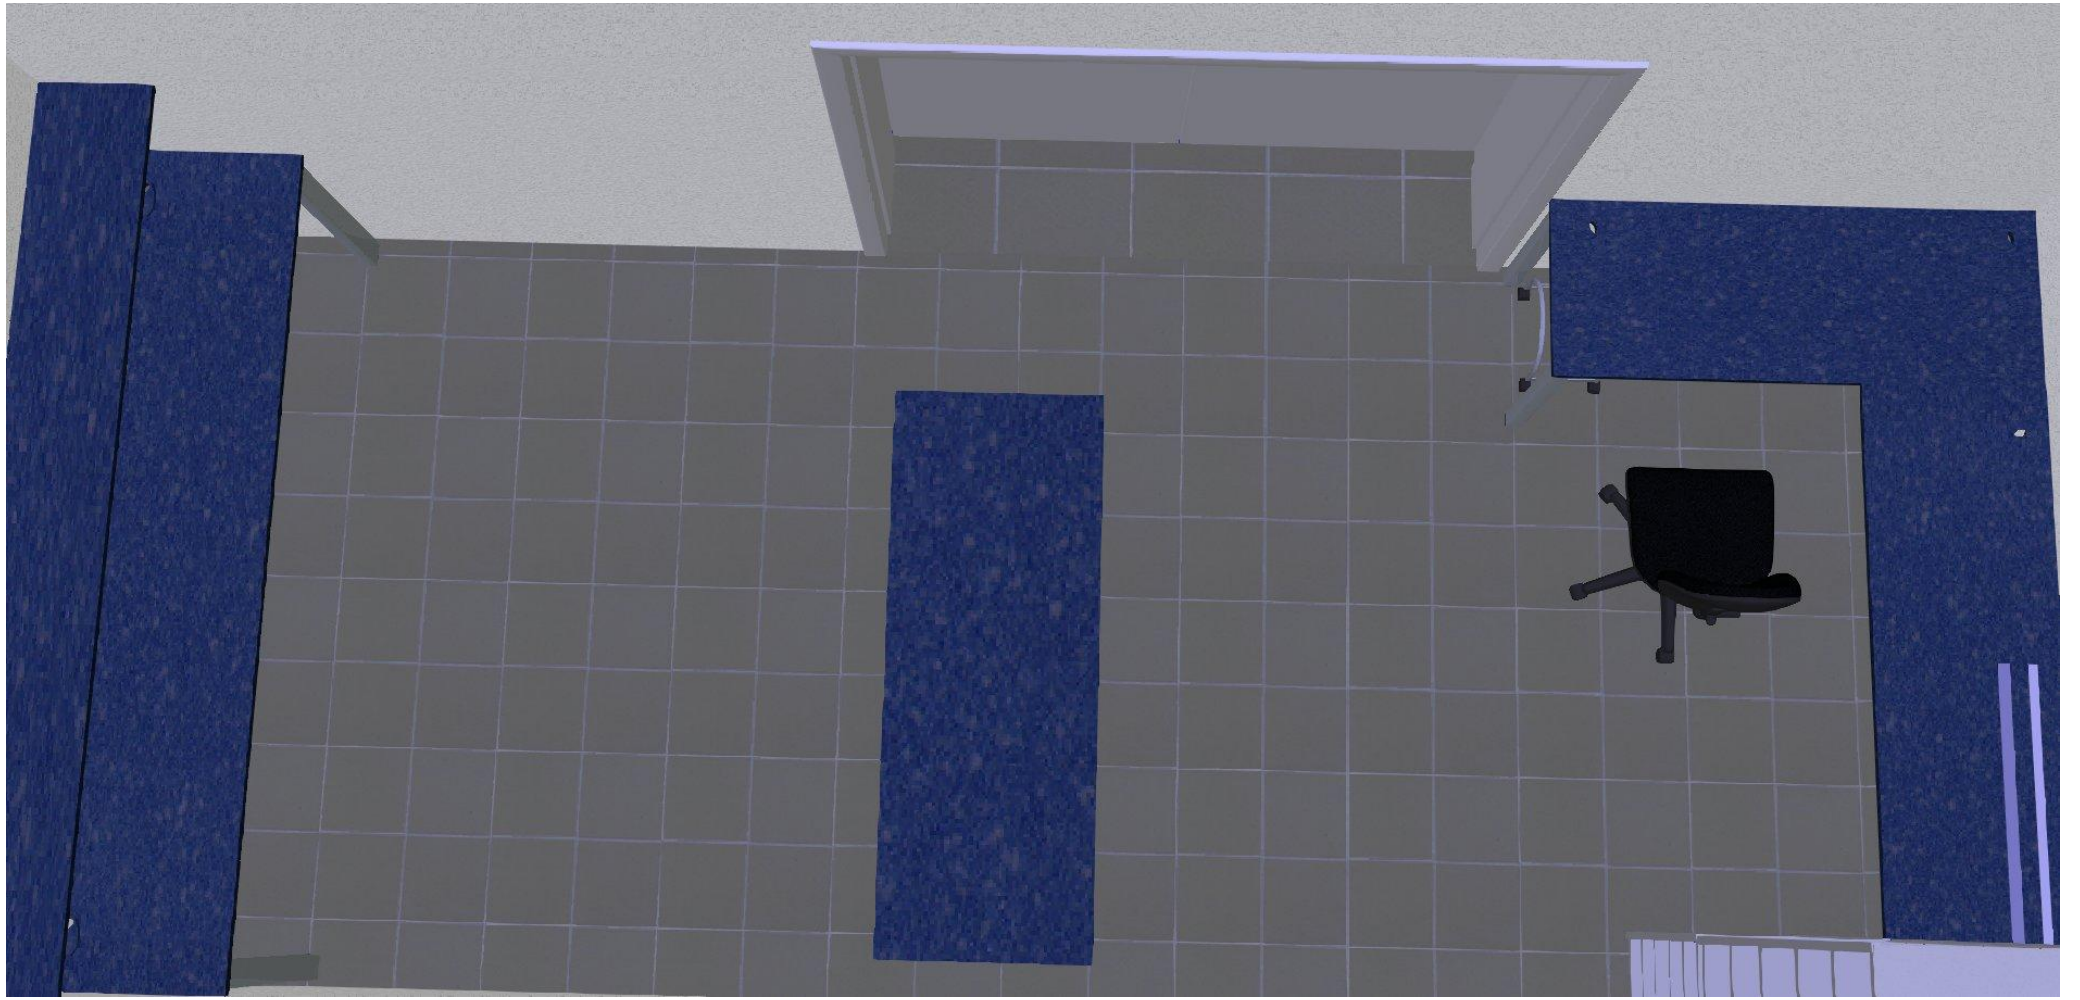

FJFI pan Svoboda

2ks Deska pracovní 1600/590/28mm ABS hrana 2mm dokola 2450, Kč bez DPH

1ks Deska pracovní 2690/590/28mm ABS hrana 2mm dokola 3100, Kč bez DPH

1ks Deska pracovní 2100/590/28mm ABS hrana 2mm dokola 2890, Kč bez DPH