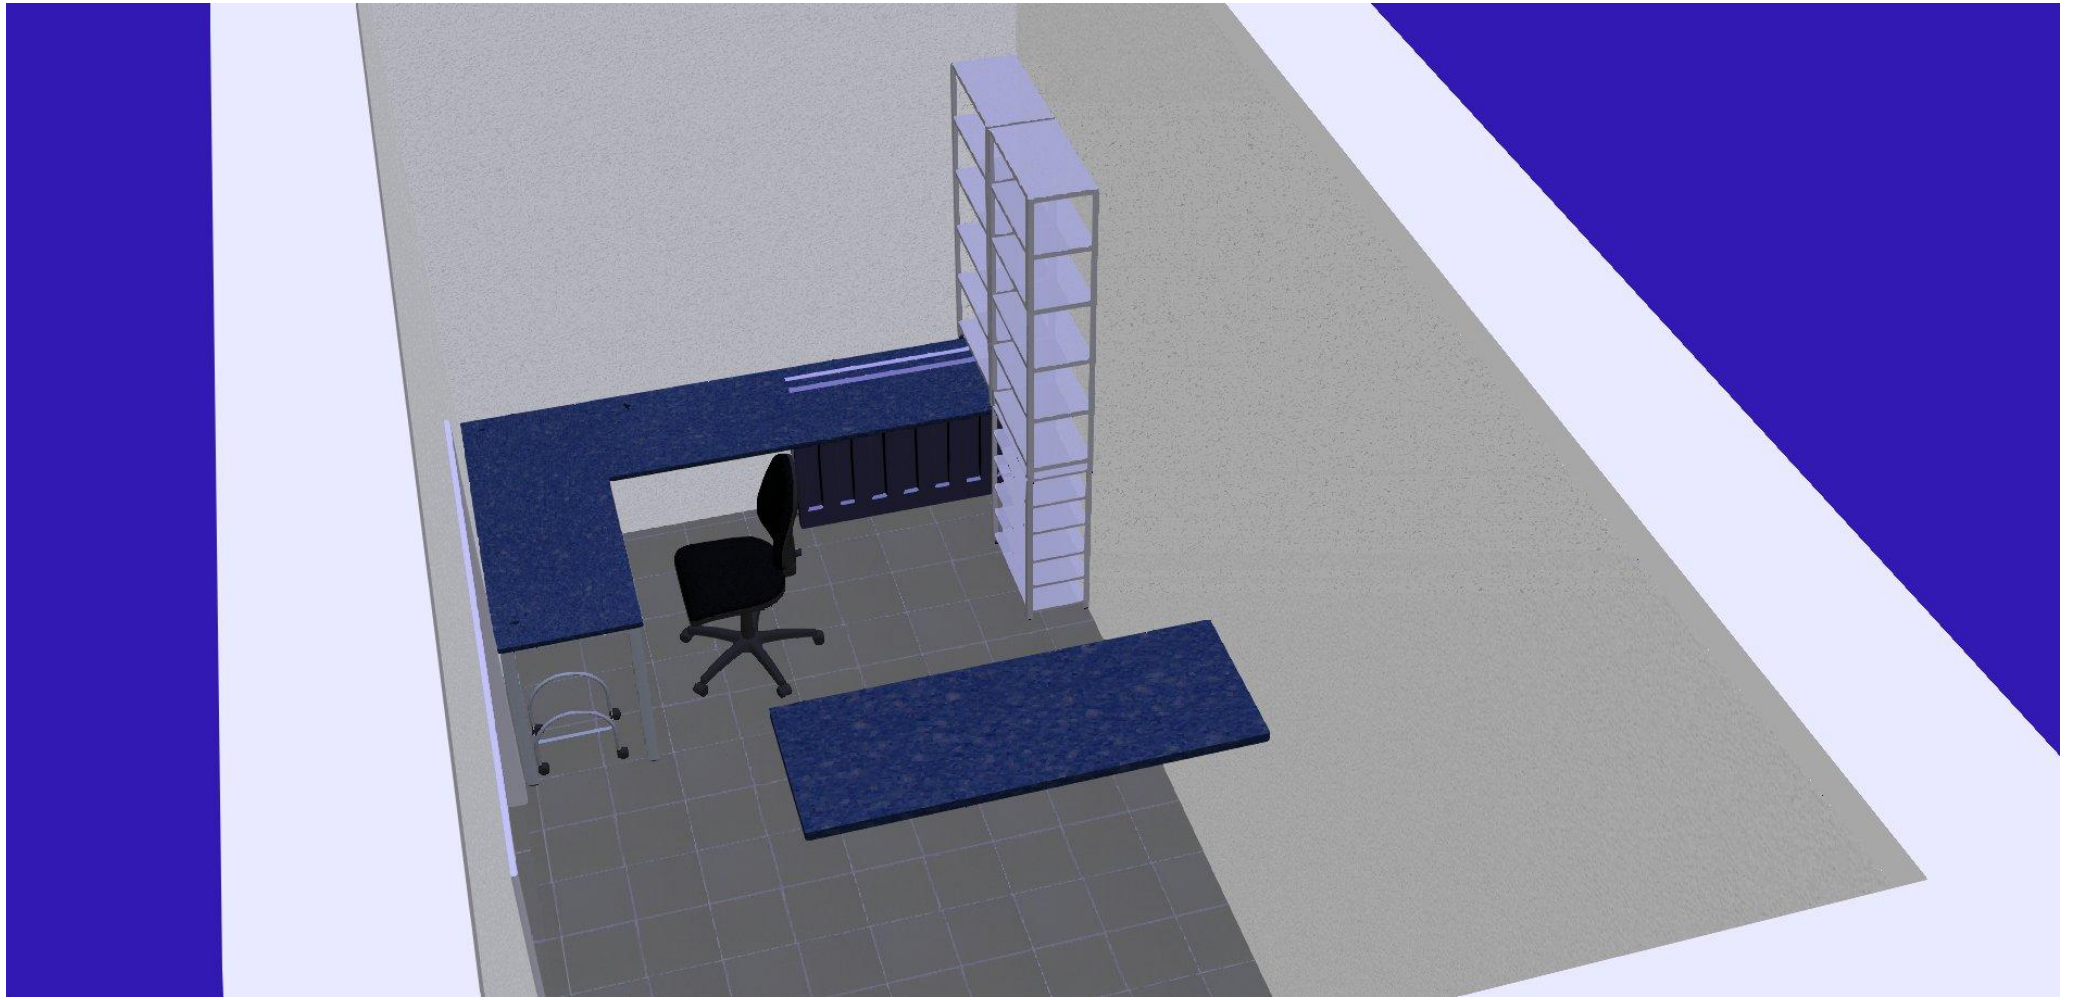

FJFI pan Svoboda

2ks Deska pracovní 1600/590/28mm ABS hrana 2mm dokola 2450, Kč bez DPH

1ks Deska pracovní 2690/590/28mm ABS hrana 2mm dokola 3100, Kč bez DPH

1ks Deska pracovní 2100/590/28mm ABS hrana 2mm dokola 2890, Kč bez DPH