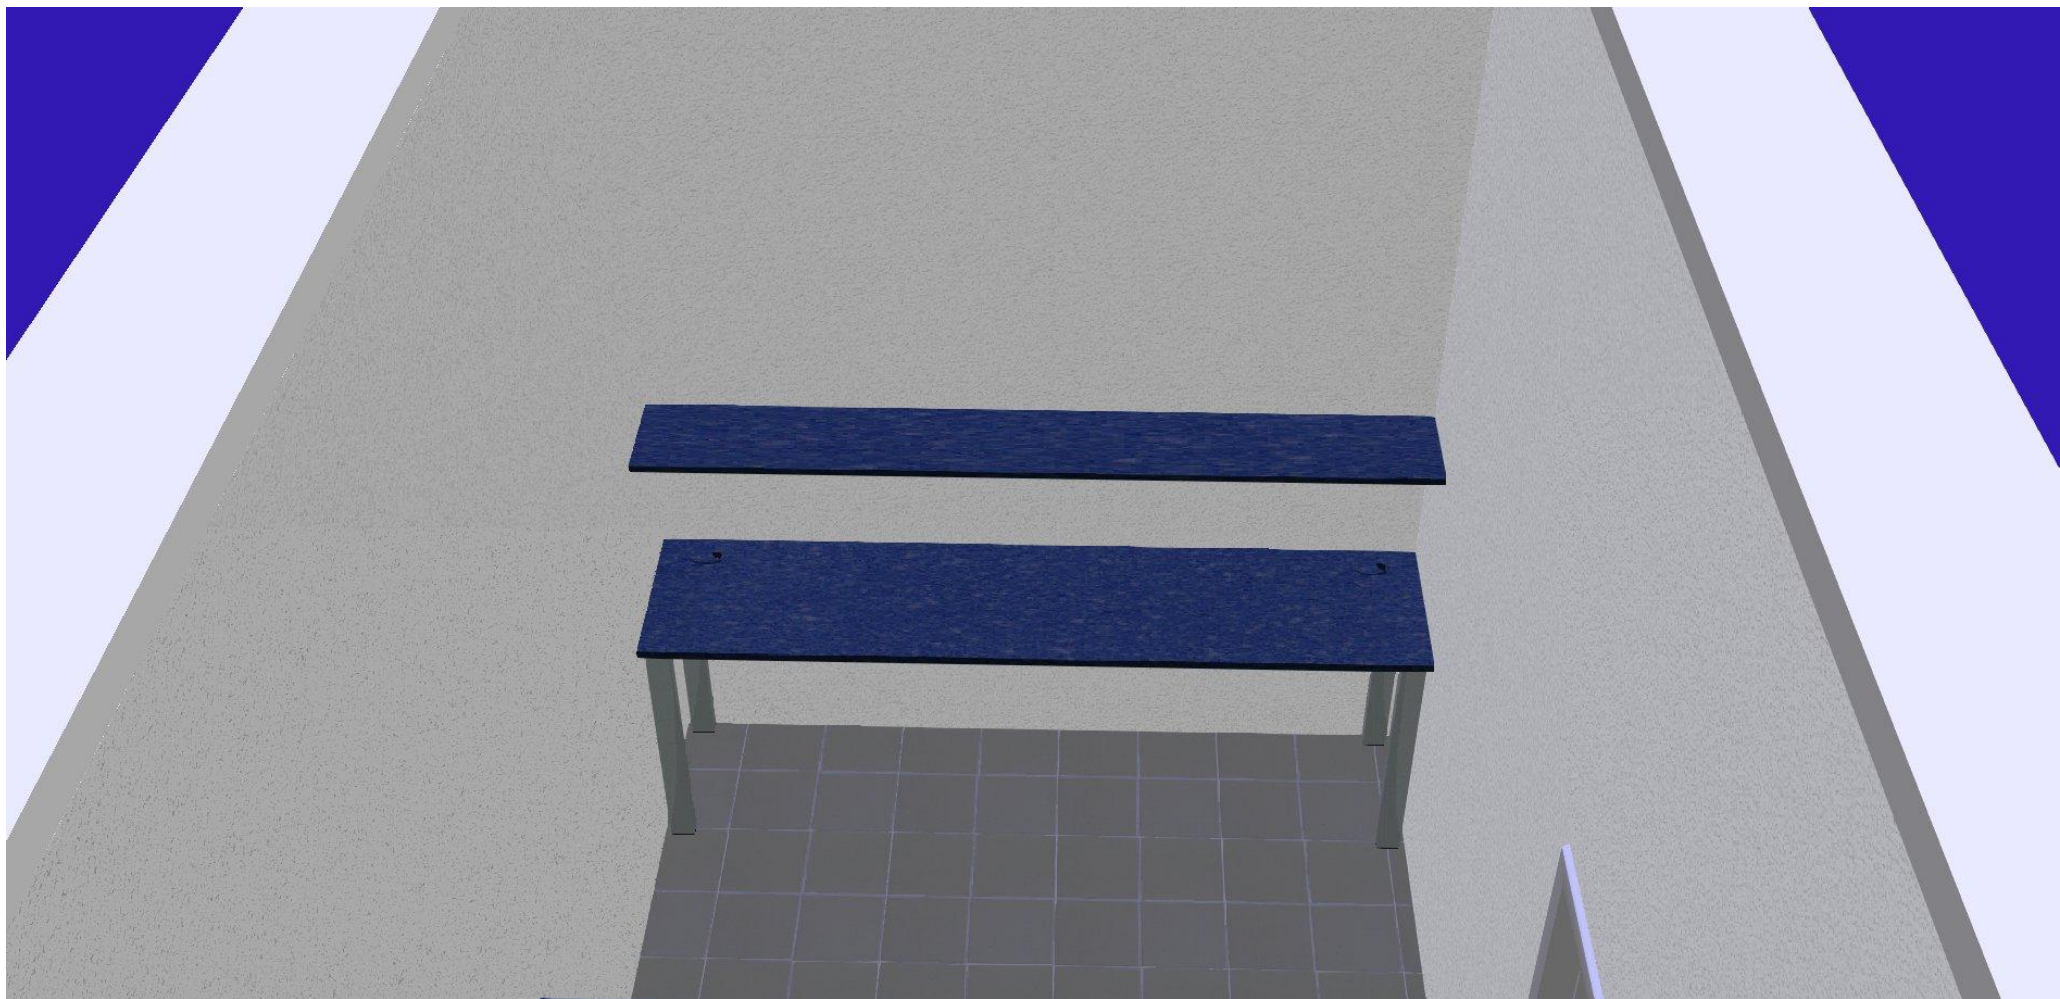

FJFI pan Svoboda

2ks Deska pracovní 1600/590/28mm ABS hrana 2mm dokola 2450, Kč bez DPH

1ks Deska pracovní 2690/590/28mm ABS hrana 2mm dokola 3100, Kč bez DPH

1ks Deska pracovní 2100/590/28mm ABS hrana 2mm dokola 2890, Kč bez DPH