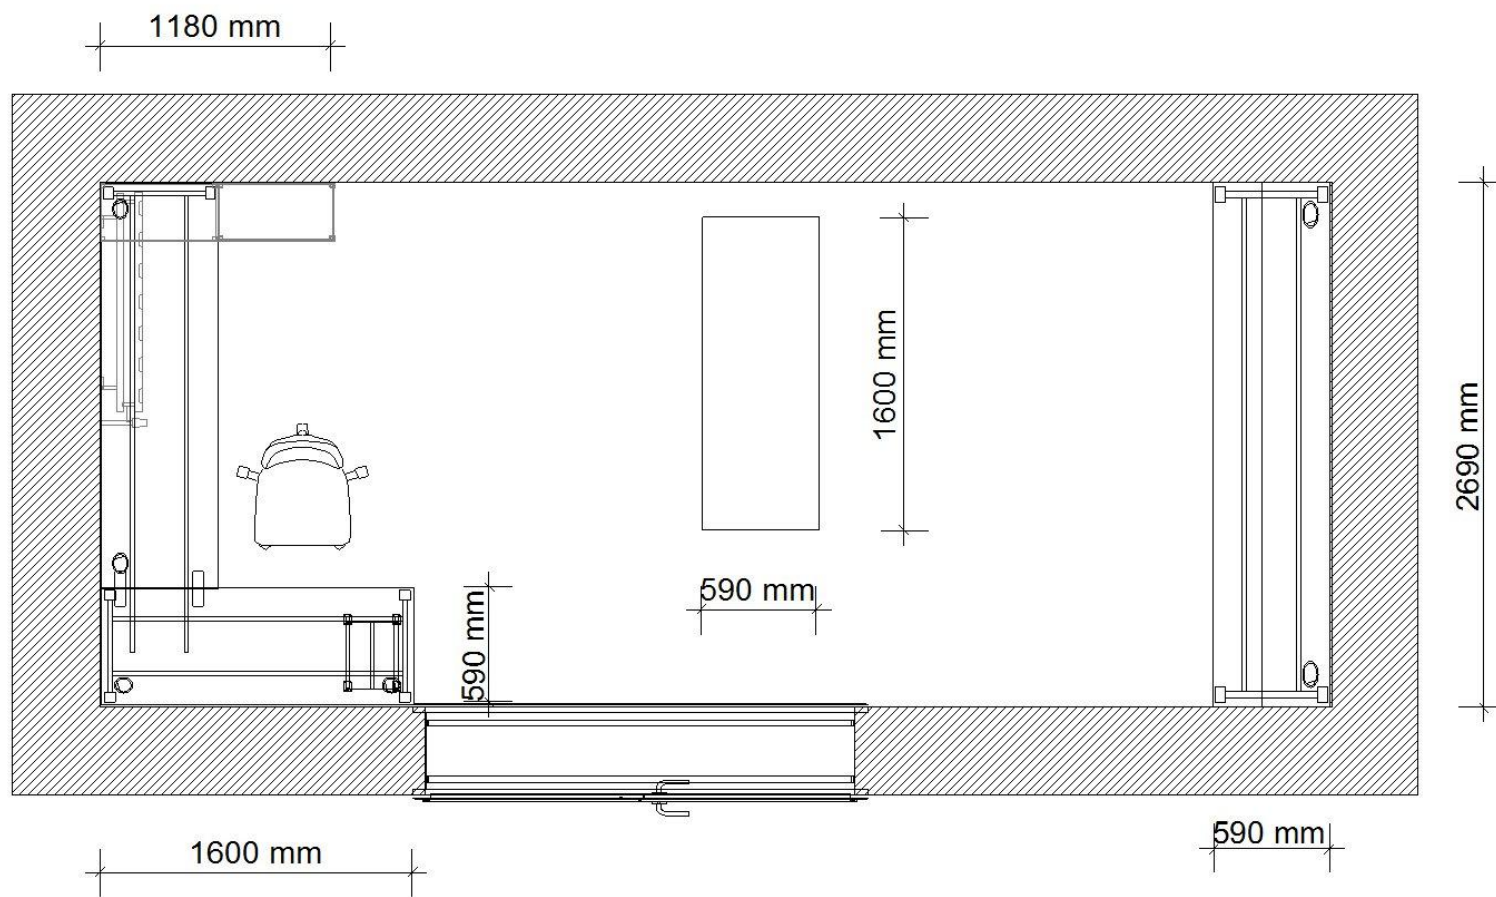

FJFI pan Svoboda

2ks Deska pracovní 1600/590/28mm ABS hrana 2mm dokola 2450, Kč bez DPH

1ks Deska pracovní 2690/590/28mm ABS hrana 2mm dokola 3100, Kč bez DPH

1ks Deska pracovní 2100/590/28mm ABS hrana 2mm dokola 2890, Kč bez DPH