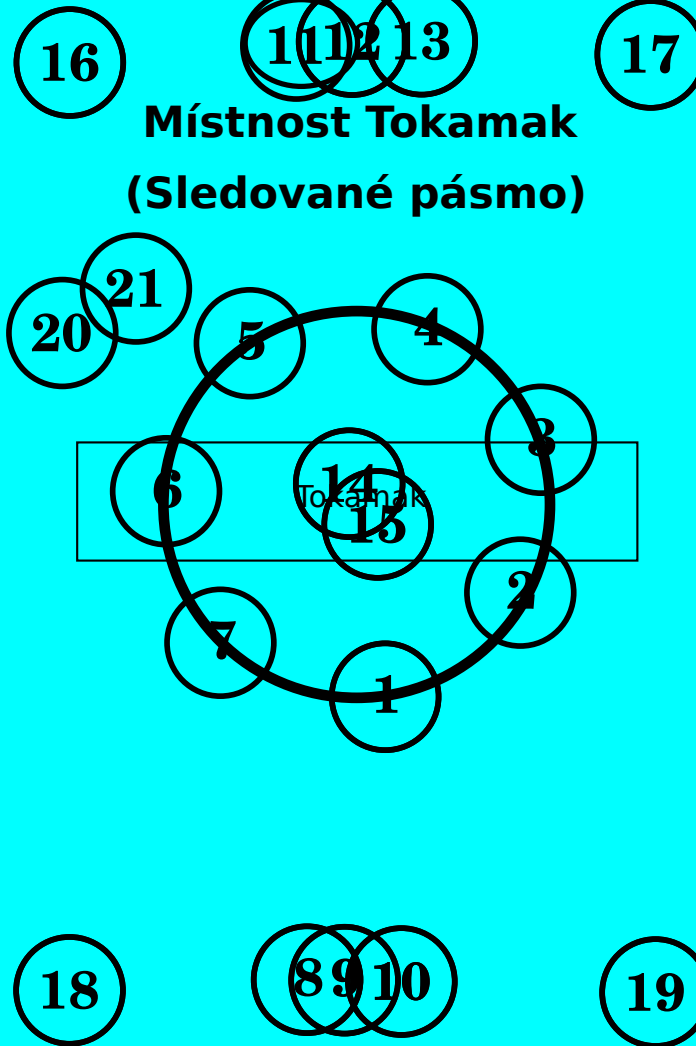

Stěny

Schodiště

Chodba

Místnost Tokamak  
(Sledované pásmo)

Dvoukřídné  
železné  
dveře

Schodiště

29

27

22

25

26

28

24

23