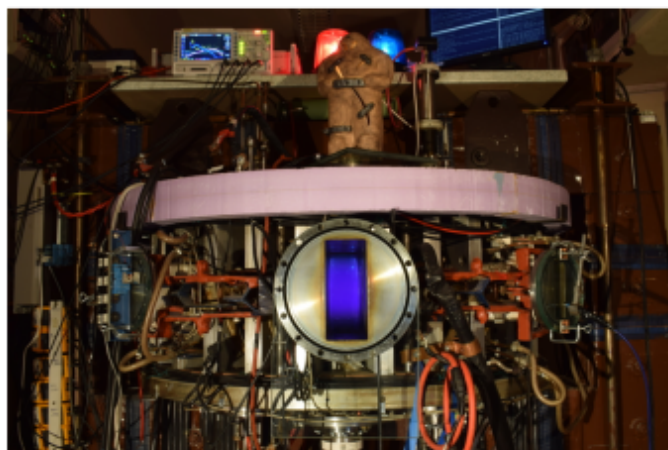

Servem řízený  
manipulátor

Interferometrie

10xKepco  
zesilovač

2xRychlé  
kamery

Diagnostický  
systém pro  
studenty