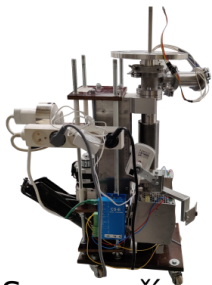

# Tokamak GOLEM - jeho technologické a diagnostické povýšení

Servem řízený  
manipulátor

Interferometrie

10xKepco  
zesilovač

Diagnostický  
systém pro  
studenty

2xRychlé  
kamery