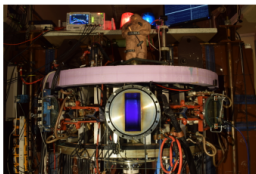

# Tokamak GOLEM - jeho technologické a diagnostické povýšení

Servem řízený  
manipulátor

Interferometrie

10xKepco  
zesilovač

Diagnostický  
systém pro  
studenty

2xRychlé  
kamery