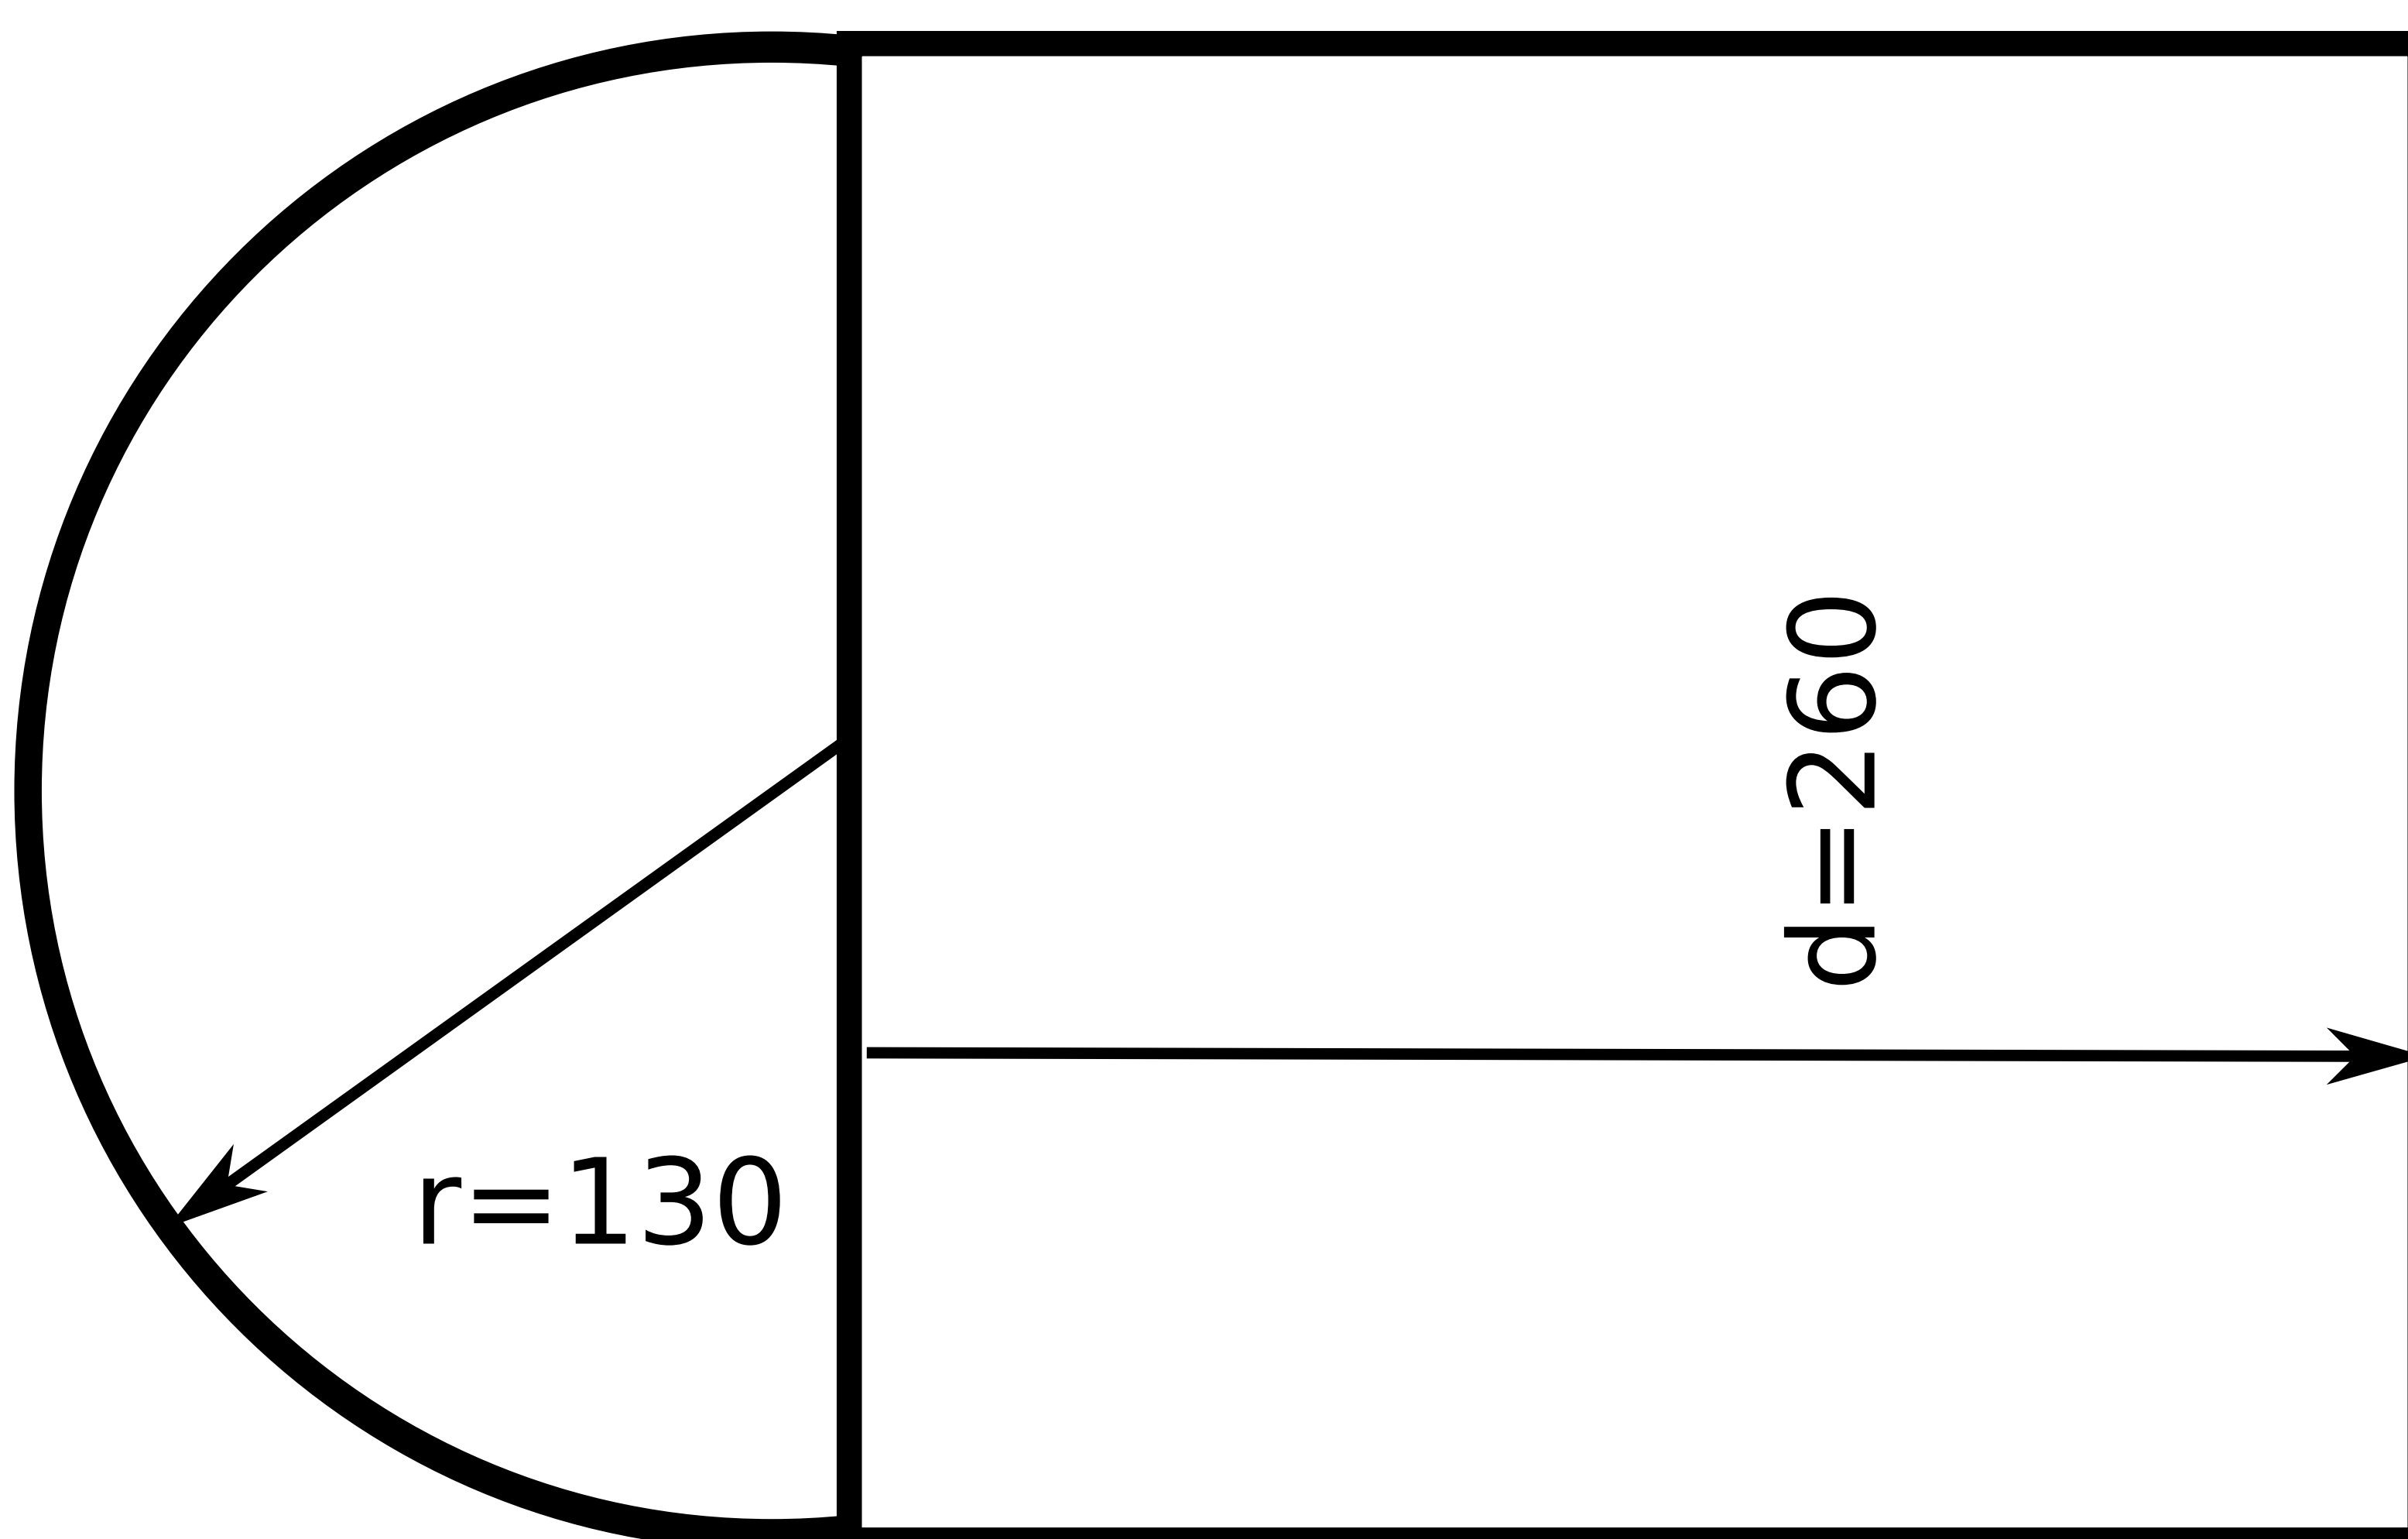

Materiál: čiré sklo (tvrzené?), údaje v mm

Příruba K20

Příruba W20

Příruba K26

Příruba W26

Příruba K30

Příruba W30