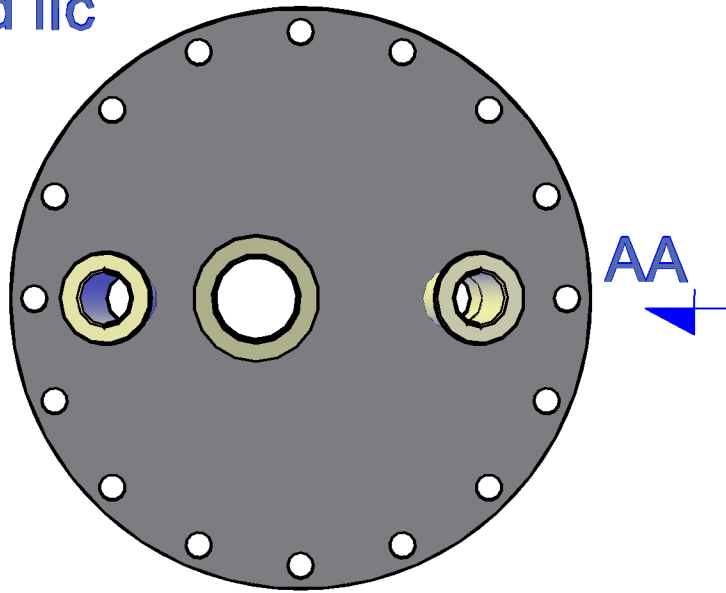

Pohled líc

Axo zmenšené

Nátrubky dodávka obj.
1x dvouhrdlo DN40/130
k odříznutí

Řez při líci příruby BB

Řez příčný AA

1x dvouhrdlo DN25/100
k přeříznutí