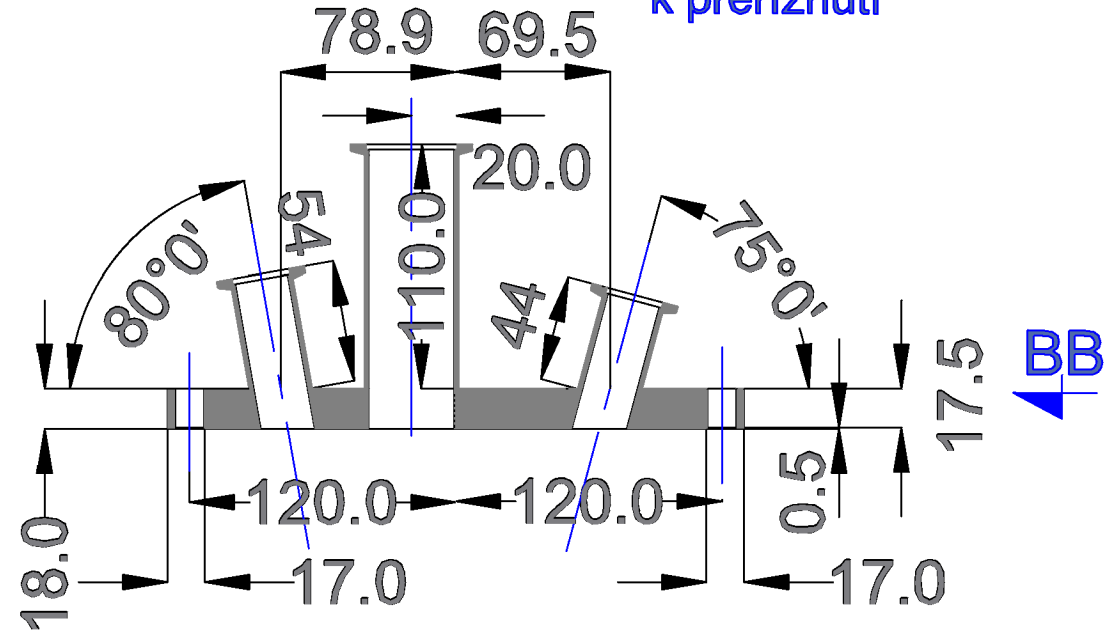

Pohled líc

Axo zmenšené

Nátrubky dodávka obj.
1x dvouhrdlo DN40/130
k odříznutí

Řez při líci příruby BB

Řez příčný AA

1x dvouhrdlo DN25/100
k přeříznutí