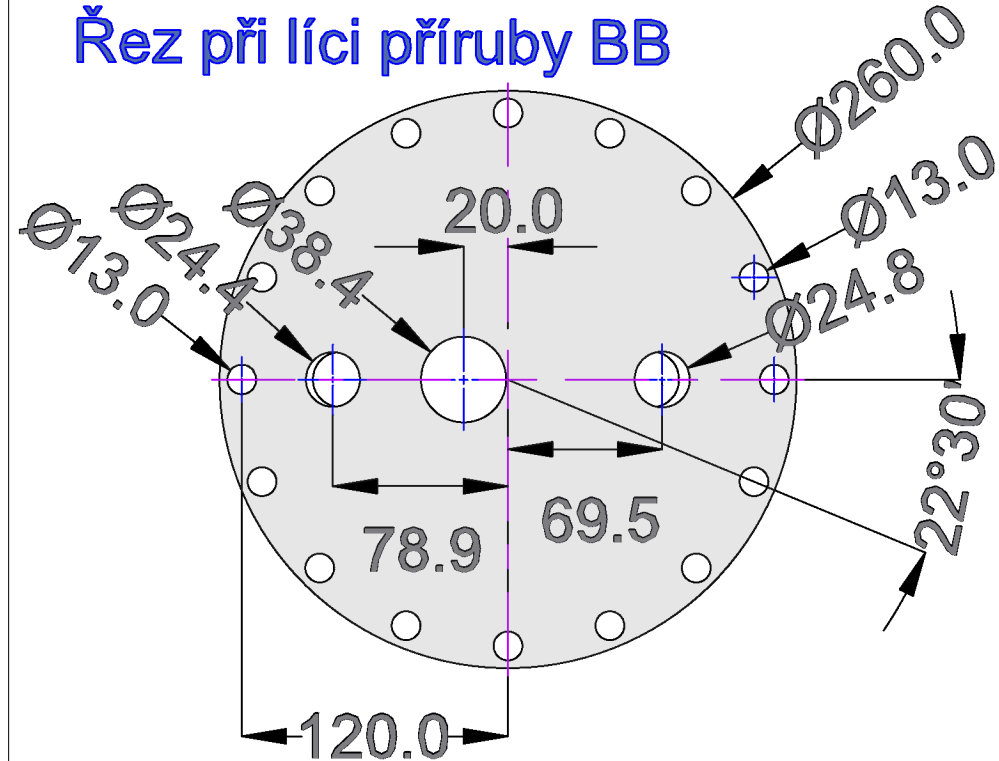

Pohled líc

Axo zmenšené

Nátrubky dodávka obj.
1x dvouhrdlo DN40/130
k odříznutí

Řez při líci příruby BB

Řez příčný AA

1x dvouhrdlo DN25/100
k přeříznutí