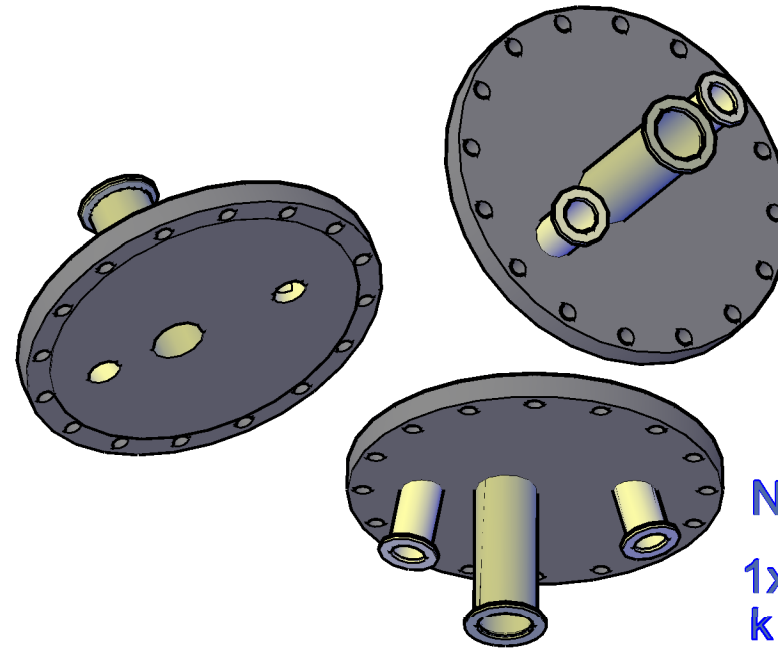

Pohled líc

Axo zmenšené

Nátrubky dodávka obj.
1x dvouhrdlo DN40/130
k odříznutí

Řez při líci příruby BB

Řez příčný AA

1x dvouhrdlo DN25/100
k přeříznutí