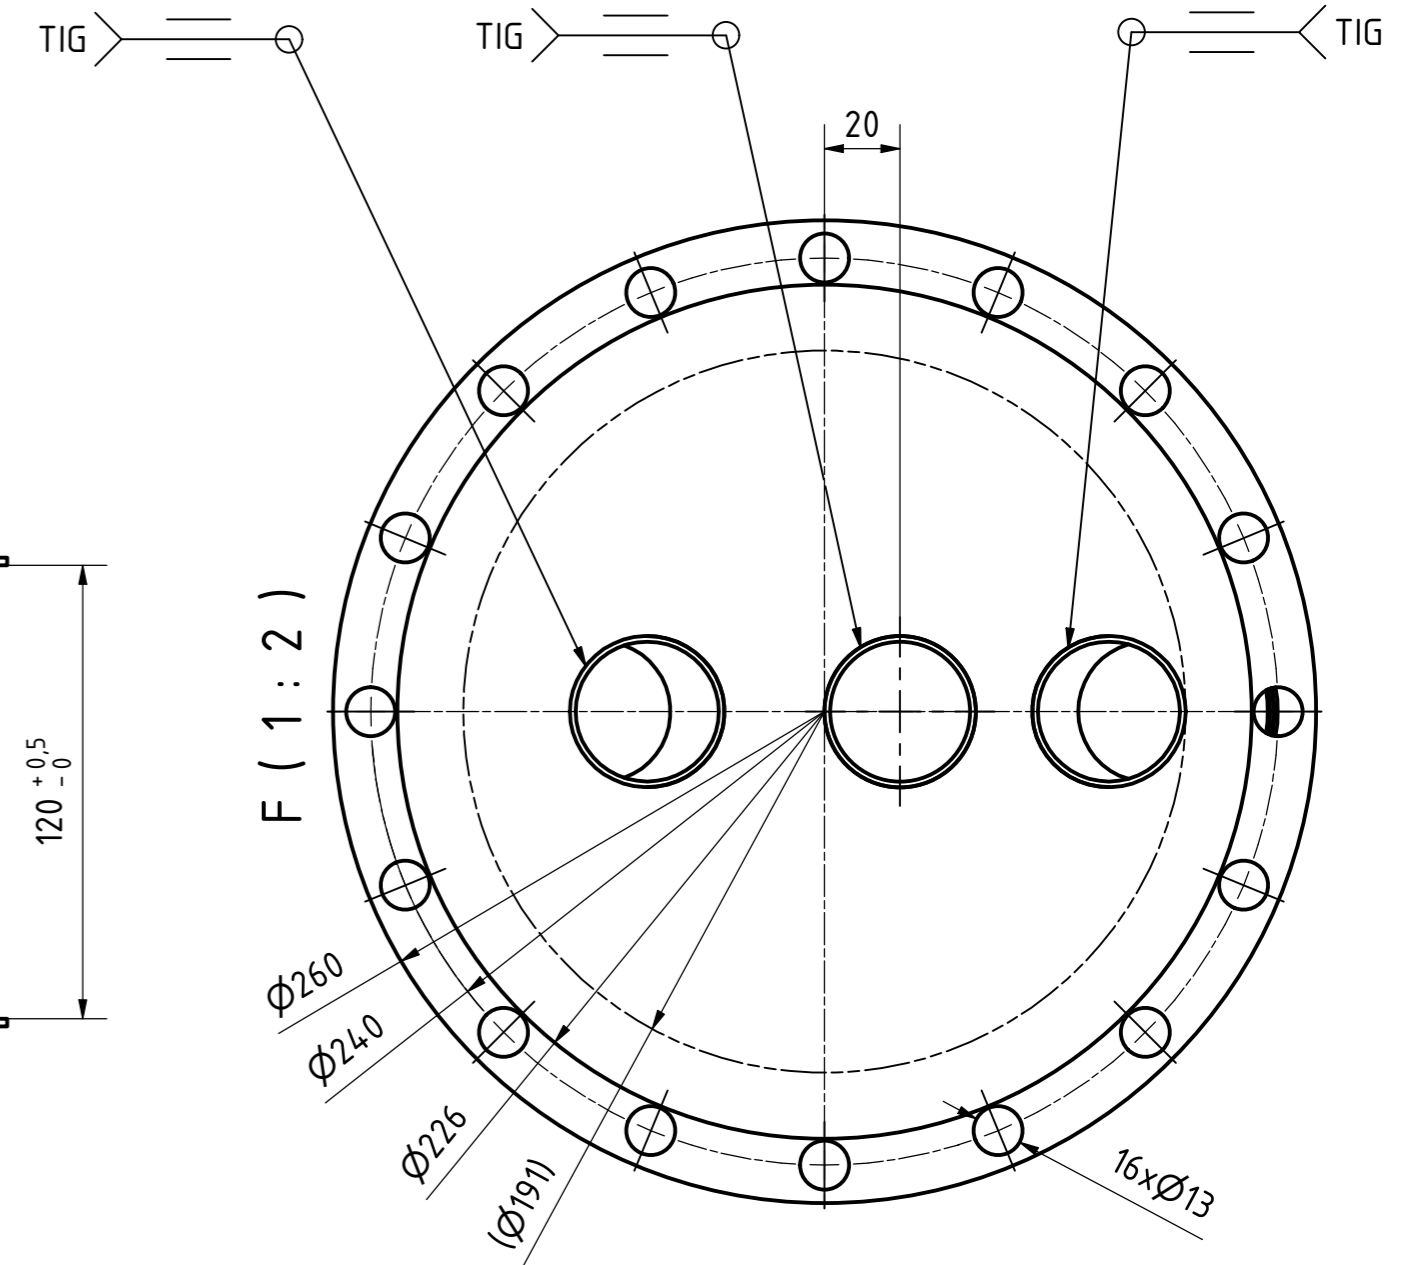

C-C (2 : 3)

OHNISKO (1 : 4)

MATERIÁL: Nerezová ocel AISI 304	NAVRHL: Michal Soška	21.5.2021	MĚŘÍTKO: 1 : 4
POLOTOVAR: KRESLIL: Michal Soška	21.5.2021		
HMOTNOST: Nemí k dispozici	TISKL: Michal Soška	16.11.2021	KUSŮ: 1
PROMÍTÁNÍ: \oplus (ISO E)	Podpis	Datum	

KVO OBRÁBĚNÍ
výtlisky z plechu

Název: Příruba 260

Číslo: CVUT201-001