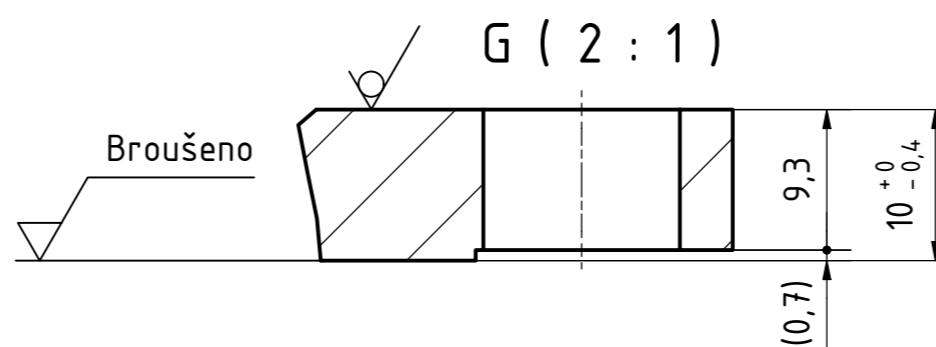

C-C (2 : 3)

OHNISKO (1 : 4)

MATERIÁL: Nerezová ocel AISI 304	NAVRHL: Michal Soška	21.5.2021	MĚŘÍTKO: 1 : 4
POLOTOVAR: KRESLIL: Michal Soška	21.5.2021		
HMOTNOST: Nemí k dispozici	TISKL: Michal Soška	16.11.2021	KUSŮ: 1
PROMÍTÁNÍ: \oplus (ISO E)	Podpis	Datum	

KVO OBRÁBĚNÍ
výtlisky z plechu

Název: Příruba 260

Číslo: CVUT201-001