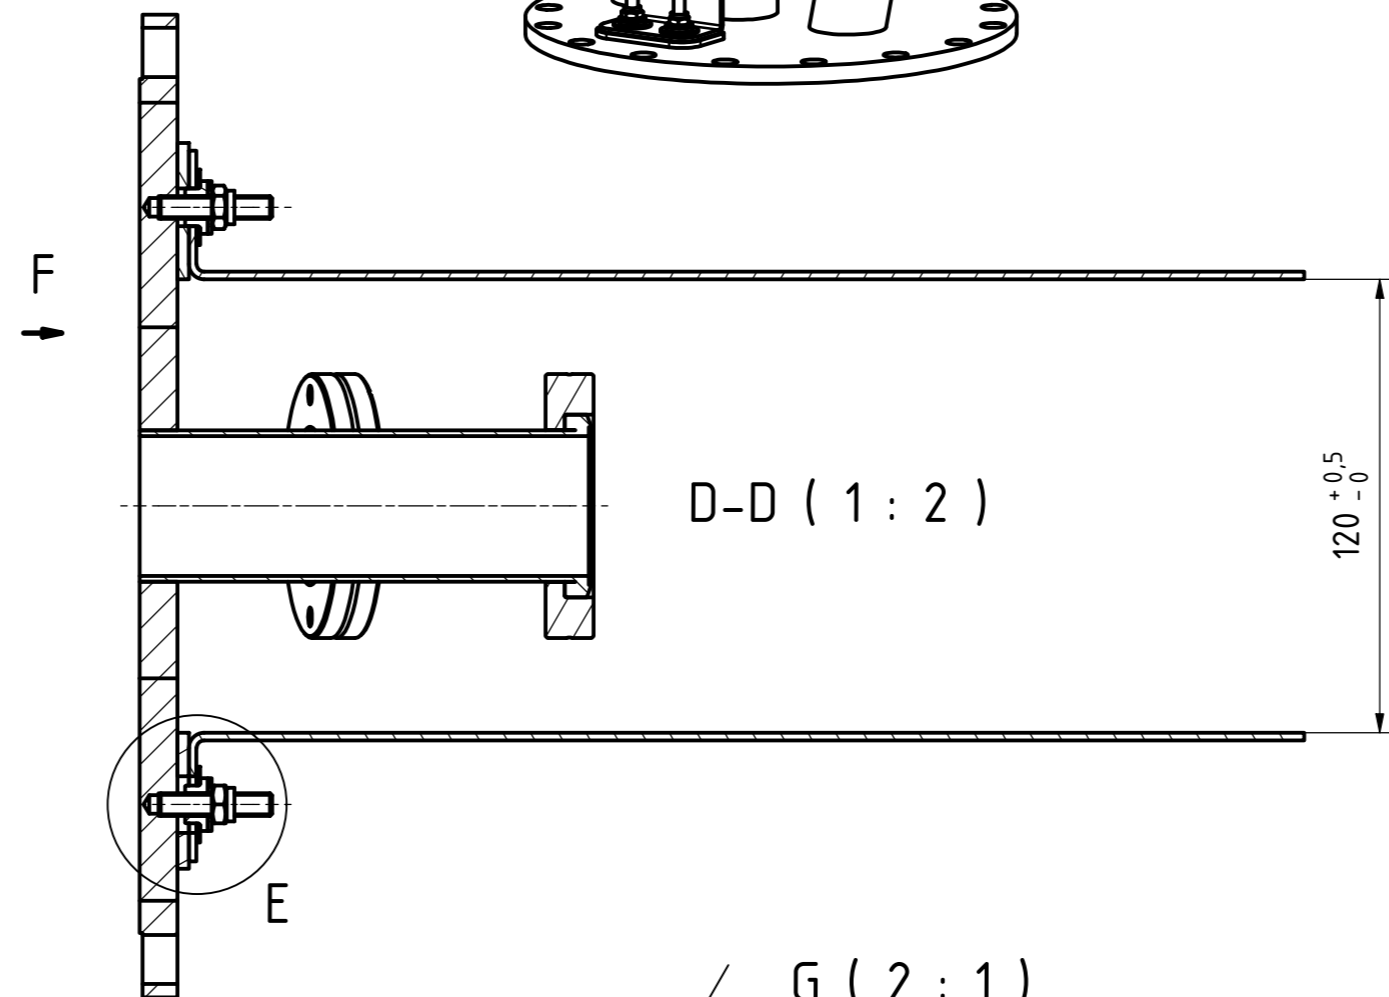

C-C (2 : 3)

OHNISKO (1 : 4)

MATERIÁL: Nerezová ocel AISI 304	NAVRHL: Michal Soška	21.5.2021	MĚŘÍTKO: 1 : 4
POLOTOVAR: KRESLIL: Michal Soška	21.5.2021		
HMOTNOST: Nemí k dispozici	TISKL: Michal Soška	16.11.2021	KUSŮ: 1
PROMÍTÁNÍ: \oplus (ISO E)	Podpis	Datum	

KVO OBRÁBĚNÍ
výtlisky z plechu

Název: Příruba 260

Číslo: CVUT201-001