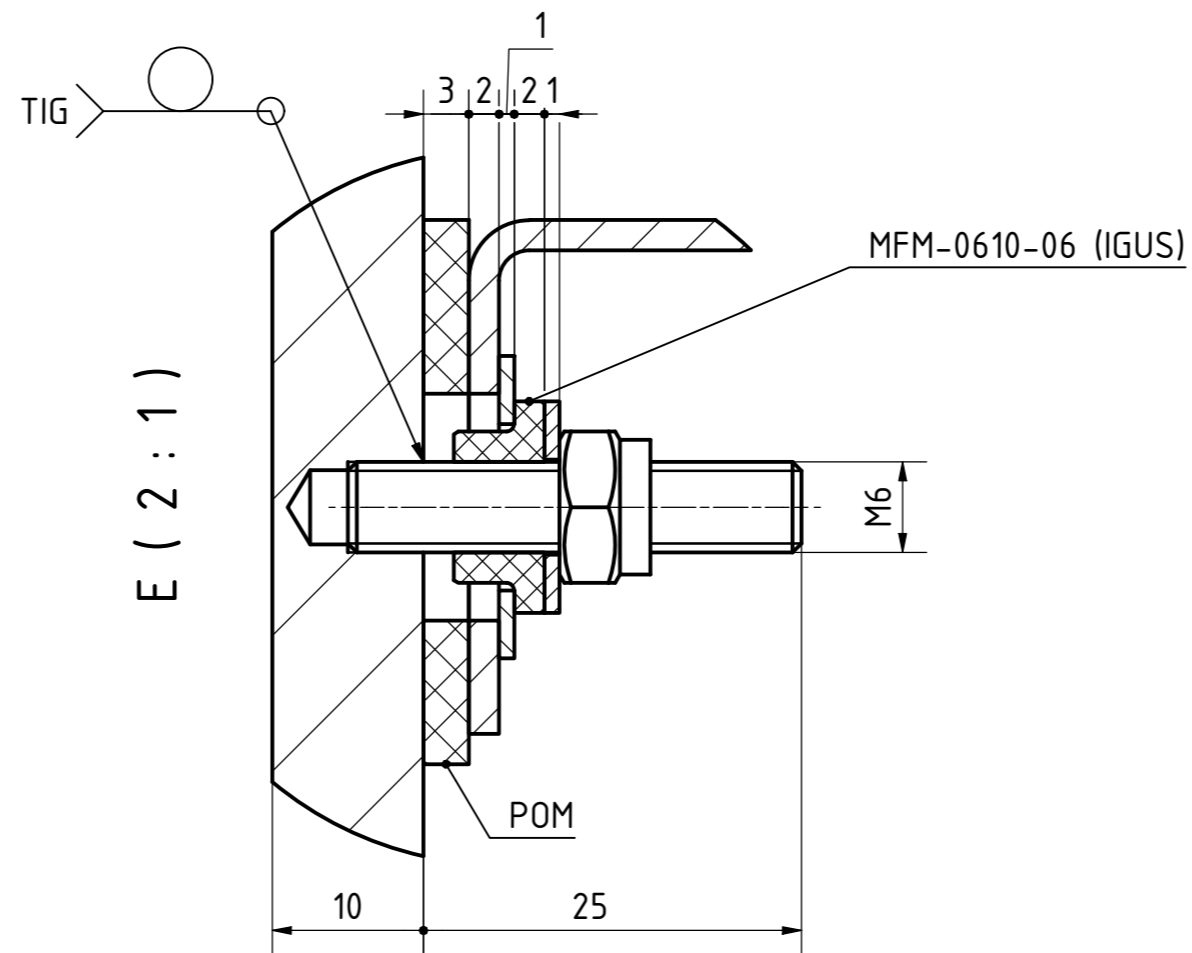

C-C (2 : 3)

OHNISKO (1 : 4)

MATERIÁL: Nerezová ocel AISI 304	NAVRHL: Michal Soška	21.5.2021	MĚŘÍTKO: 1 : 4
POLOTOVAR: KRESLIL: Michal Soška	21.5.2021		
HMOTNOST: Nemí k dispozici	TISKL: Michal Soška	16.11.2021	KUSŮ: 1
PROMÍTÁNÍ: \oplus (ISO E)	Podpis	Datum	

KVO OBRÁBĚNÍ
výtlisky z plechu

Název: Příruba 260

Číslo: CVUT201-001