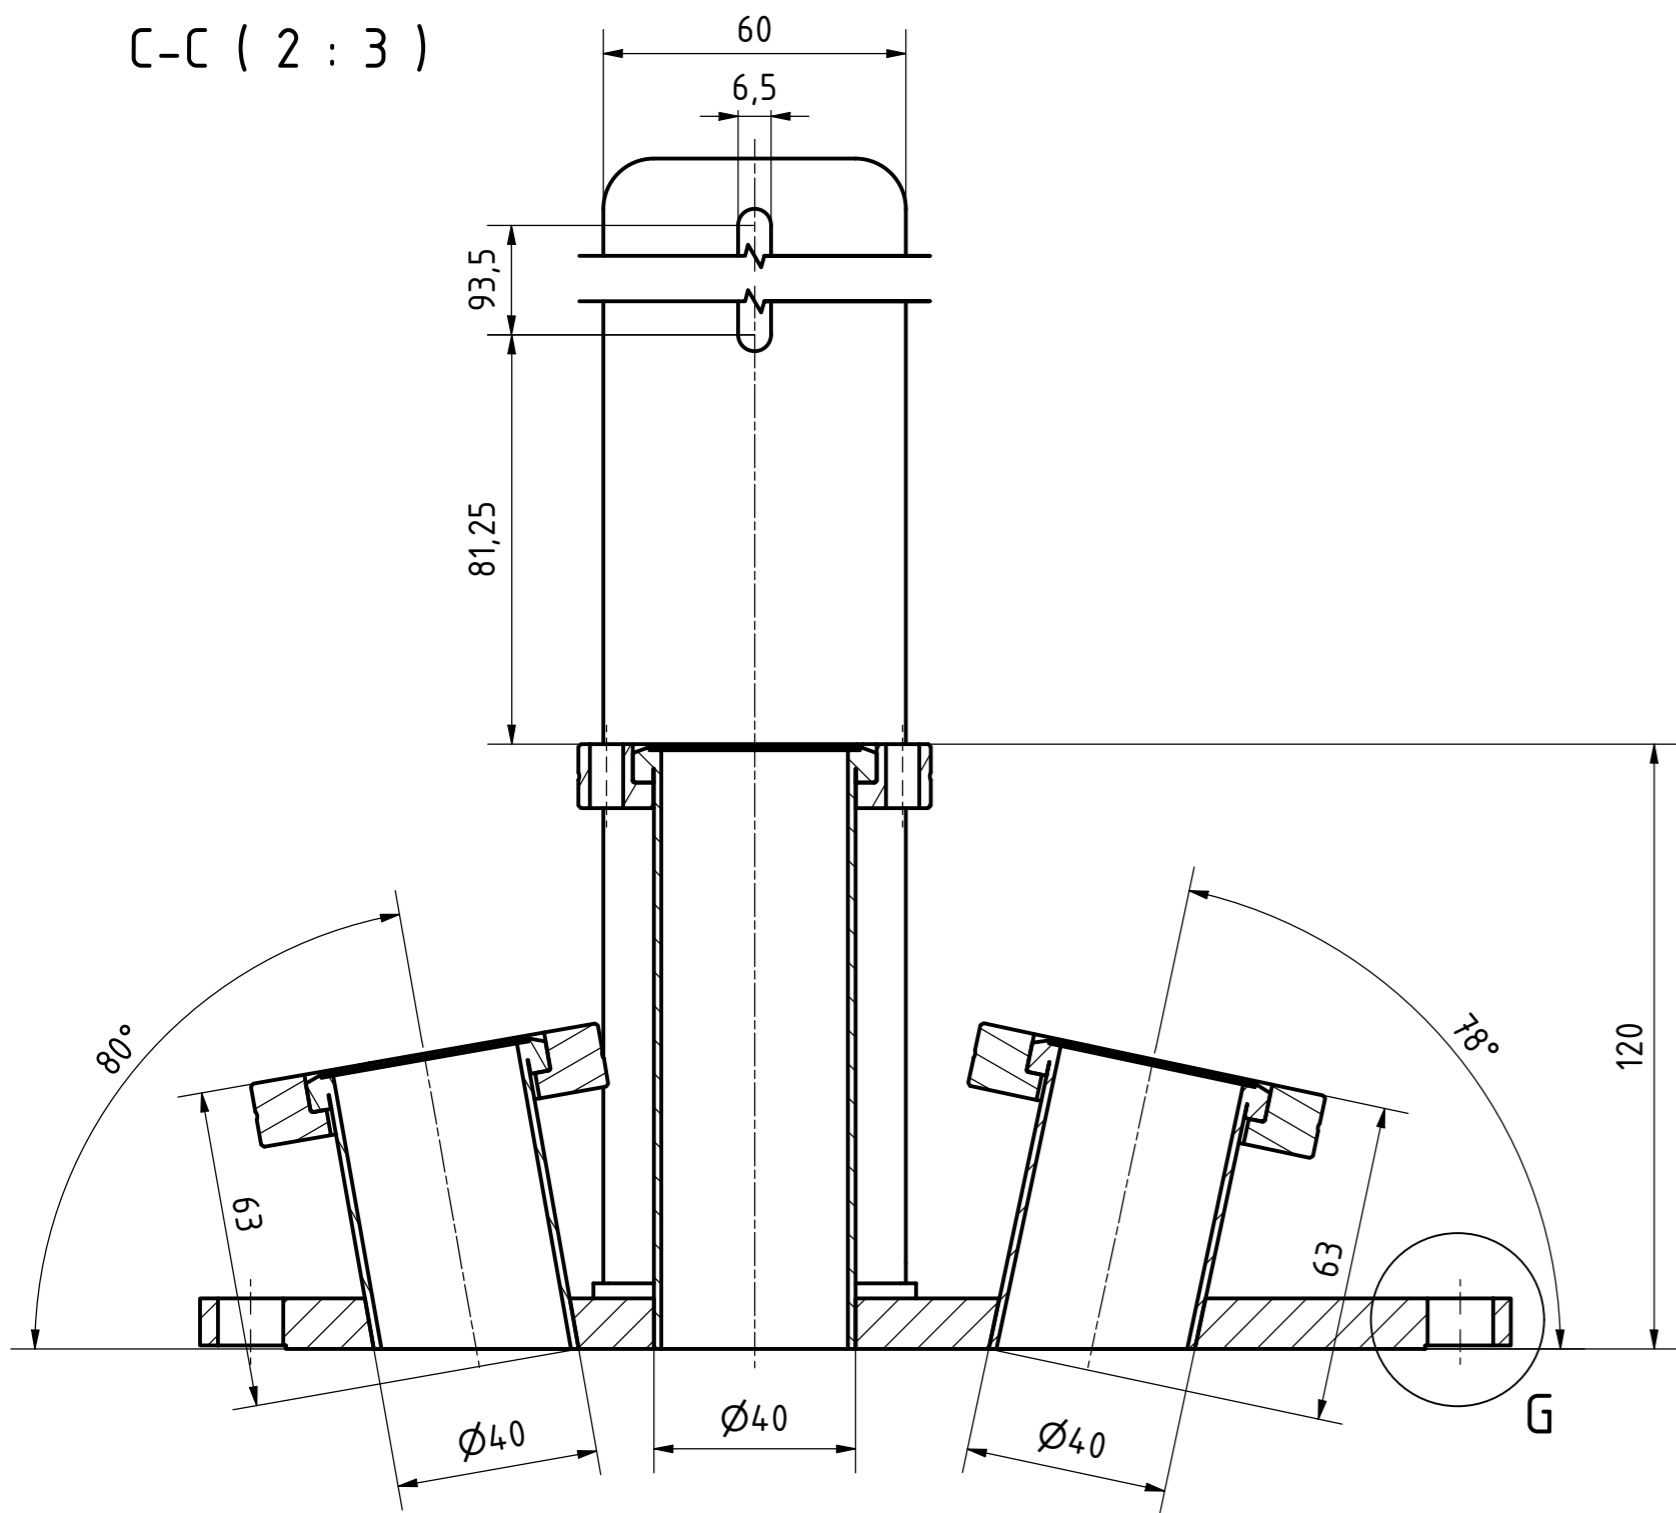

C-C (2 : 3)

OHNISKO (1 : 4)

MATERIÁL: Nerezová ocel AISI 304	NAVRHL: Michal Soška	21.5.2021	MĚŘÍTKO: 1 : 4
POLOTOVAR: KRESLIL: Michal Soška	21.5.2021		
HMOTNOST: Nemí k dispozici	TISKL: Michal Soška	16.11.2021	KUSŮ: 1
PROMÍTÁNÍ: \oplus (ISO E)	Podpis	Datum	

KVO OBRÁBĚNÍ
výtlisky z plechu

Název: Příruba 260

Číslo: CVUT201-001