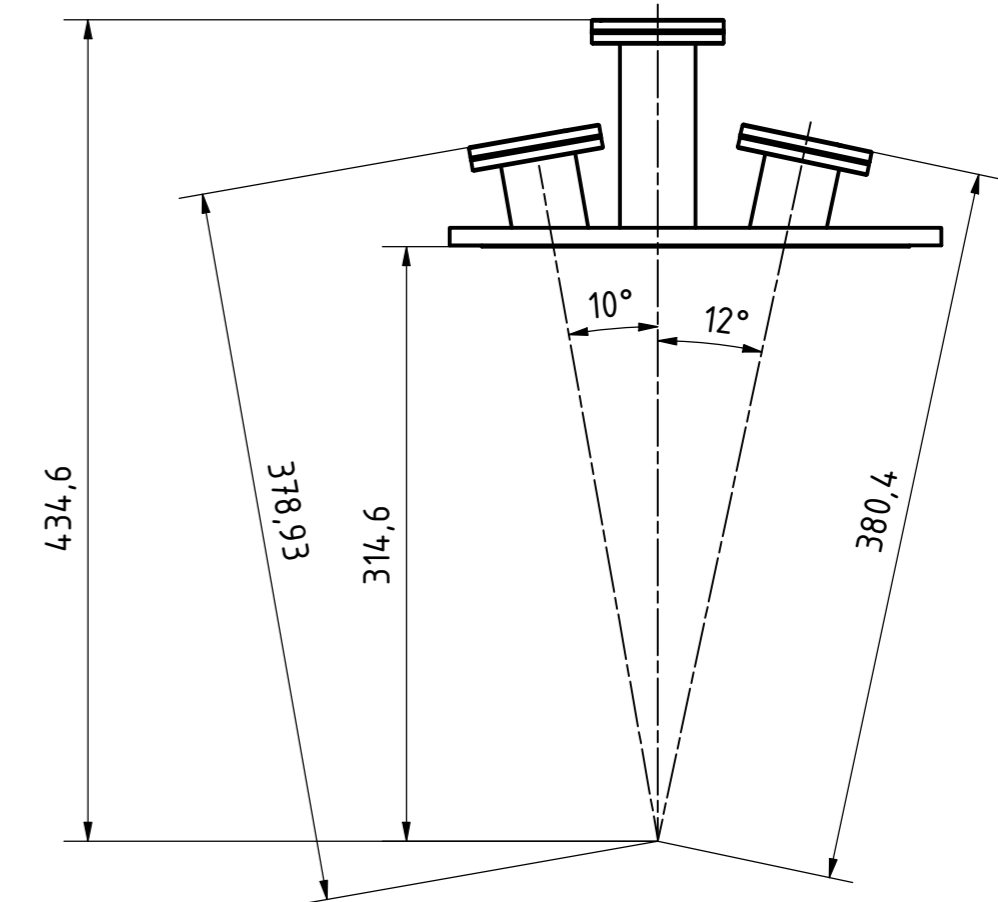

C-C (2 : 3)

OHNISKO (1 : 4)

MATERIÁL: Nerezová ocel AISI 304	NAVRHL: Michal Soška	21.5.2021	MĚŘÍTKO: 1 : 4
POLOTOVAR: KRESLIL: Michal Soška	21.5.2021		
HMOTNOST: Nemí k dispozici	TISKL: Michal Soška	16.11.2021	KUSŮ: 1
PROMÍTÁNÍ: \oplus (ISO E)	Podpis	Datum	

KVO OBRÁBĚNÍ
výtlisky z plechu

Název: Příruba 260

Číslo: CVUT201-001