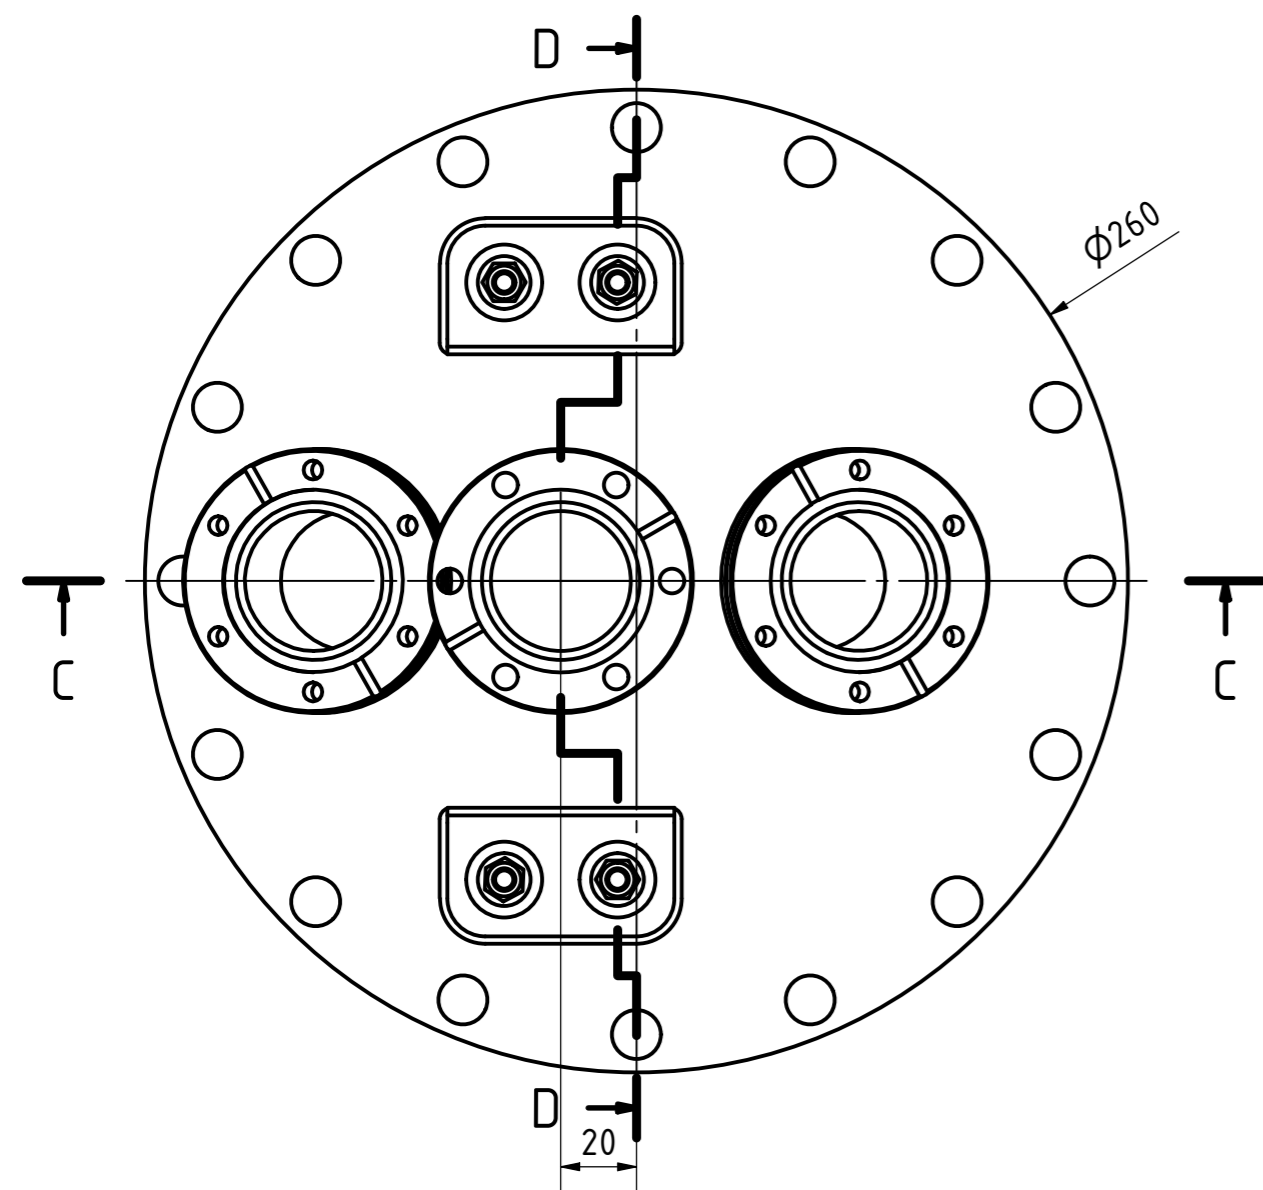

C-C (2 : 3)

OHNISKO (1 : 4)

MATERIÁL: Nerezová ocel AISI 304	NAVRHL: Michal Soška	21.5.2021	MĚŘÍTKO: 1 : 4
POLOTOVAR: KRESLIL: Michal Soška	21.5.2021		
HMOTNOST: Nemí k dispozici	TISKL: Michal Soška	16.11.2021	KUSŮ: 1
PROMÍTÁNÍ: \oplus (ISO E)	Podpis	Datum	

KVO OBRÁBĚNÍ
výtlisky z plechu

Název: Příruba 260

Číslo: CVUT201-001